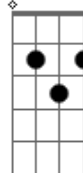

Rodrigo Fercost - Cena Final

tom:

Intro: D D7M G Gm
D D7M G Gm

A hora de partir, o último degrau
Quando a porta se abrir e ouvir dizer tchau
A derradeira etapa, o ponto final
Crepúsculo do dia, estação terminal

Sempre um instante marcante

Conclusão emocionante

Há todo tempo na vida despedidas

E o melhor é superar a partida

Fazer do Fim recomeço

Concluir radiante desfecho

(D D7M G Gm)
(D D7M G Gm)
(D D7M G Gm)
(D D7M G Gm)

A hora de partir, o último degrau
Quando a porta se abrir e ouvir dizer tchau
Sempre um instante marcante

Conclusão emocionante

Há todo tempo na vida despedidas

E o melhor é superar a partida

Fazer do Fim recomeço

Concluir radiante desfecho

Acordes

© ukulele-chords.com

© ukulele-chords.com

G

© ukulele-chords.com

© ukulele-chords.com

© ukulele-chords.com

© ukulele-chords.com

© ukulele-chords.com

© ukulele-chords.com