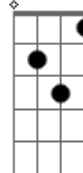

Rodrigo Fercost - Cena Final

tom:

Intro: D D7M G Gm
D D7M G Gm

A hora de partir, o último degrau
Quando a porta se abrir e ouvir dizer tchau
A derradeira etapa, o ponto final
Crepúsculo do dia, estação terminal

Sempre um instante marcante

Conclusão emocionante

Há todo tempo na vida despedidas

E o melhor é superar a partida

Fazer do Fim recomeço

Concluir radiante desfecho

(D D7M G Gm)
(D D7M G Gm)
(D D7M G Gm)
(D D7M G Gm)

A hora de partir, o último degrau
Quando a porta se abrir e ouvir dizer tchau
Sempre um instante marcante

Conclusão emocionante

Há todo tempo na vida despedidas

E o melhor é superar a partida

Fazer do Fim recomeço

Concluir radiante desfecho

Acordes

© ukulele-chords.com

© ukulele-chords.com

© ukulele-chords.com

Gm

© ukulele-chords.com

© ukulele-chords.com

© ukulele-chords.com

© ukulele-chords.com

© ukulele-chords.com