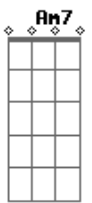

© ukulele-chords.com