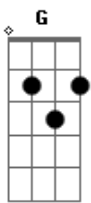

Rodrigo e Ravel - Meios Amores

Tom: G

Intro: Am7 | D | G

C G
Cansado de meios amores
C G
A vida me trouxe você
C Em
Em meio a espinhos e flores
Am7 D G
O teu sorriso me fez entender
C
Que quando chega a hora
Cm
Do coração se entregar
G

Não adianta querer se defender
C Cm
Eu tô perdendo o sono, toda noite na minha cama
G
Vou sentindo a falta de você
G Am
Se entrega de uma vez ou me avisa
D
Que eu me toco e vou embora
G
Que eu sumo da sua vida
G D Em
Vaga esse amor pra fora
Am
Troco o som e a batida
DG
Ou será você o amor da minha vida

Acordes

© ukulele-chords.com