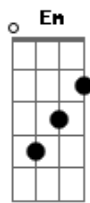

© ukulele-chords.com