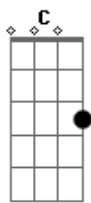

© ukulele-chords.com