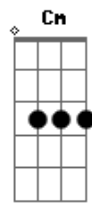

© ukulele-chords.com