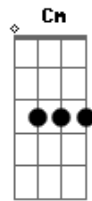

© ukulele-chords.com