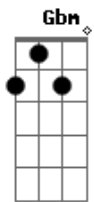

© ukulele-chords.com