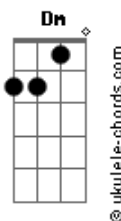

F  
Foi ontem a noite

Eu não tenho provas mas olha pra mim já dou uma evidência Bb  
(C)

Por isso eu vim aqui pra registrar o Boletim de ocorrência Dm  
Bb F  
Mas o senhor me prendeu

Gm  
Por eu ter chegado Bb

## Acordes

Na delegacia cheirando a Whisky e falando alto, to embriagado Bb C F C  
Mas garanto que ainda faço o retrato falado

Bb C  
Ela tem um metro e setenta Dm (G)

E um sorriso que me arrebenta Bb C  
Seu olhar tem uma falsa timidez Dm (G)