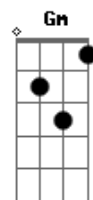

Acordes

© ukulele-chords.com

© ukulele-chords.com

© ukulele-chords.com

© ukulele-chords.com

© ukulele-chords.com

© ukulele-chords.com

Na delegacia cheirando a Whisky e falando alto, to embriagado Bb C F C
Mas garanto que ainda faço o retrato falado

Bb C
Ela tem um metro e setenta
Dm (G)
E um sorriso que me arrebenta

Bb C
Seu olhar tem uma falsa timidez
Dm (G)
Mas fez amor comigo como ninguém fez

Bb
E quando prender ela
C Dm (C)
Com certeza ela tem direito a uma ligação