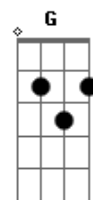

Acordes

© ukulele-chords.com

© ukulele-chords.com

© ukulele-chords.com

© ukulele-chords.com

© ukulele-chords.com

© ukulele-chords.com

Na delegacia cheirando a Whisky e falando alto, to embriagado Bb C F C
Mas garanto que ainda faço o retrato falado

Bb C
Ela tem um metro e setenta
Dm (G)
E um sorriso que me arrebenta

Bb C
Seu olhar tem uma falsa timidez
Dm (G)
Mas fez amor comigo como ninguém fez

Bb
E quando prender ela
C Dm (C)
Com certeza ela tem direito a uma ligação