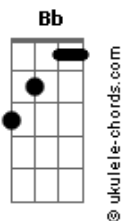

# Rodrigo e Ravel - Acusação Part Lucca e Mateus

tom:

Intro: Bb C

F  
O delegado

Não é uma desculpa mas acho que tá com suspeito errado Bb  
(C)

E se me prender vou pagar por um crime que não sou culpado Dm  
Bb F C  
Mas me escuta pelo amor de Deus

F  
Foi ontem a noite

Eu não tenho provas mas olha pra mim já dou uma evidência Bb  
(C)

Por isso eu vim aqui pra registrar o Boletim de ocorrência Dm  
Bb F  
Mas o senhor me prendeu

Gm  
Por eu ter chegado Bb

## Acordes

Na delegacia cheirando a Whisky e falando alto, to embriagado Bb C F C  
Mas garanto que ainda faço o retrato falado

Bb C  
Ela tem um metro e setenta Dm (G)

E um sorriso que me arrebenta Bb C  
Seu olhar tem uma falsa timidez Dm (G)