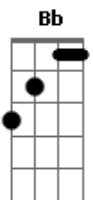

Rodrigo e Ravel - Acusação Part Lucca e Mateus

tom:

Intro: Bb C

F
O delegado

Não é uma desculpa mas acho que tá com suspeito errado Bb
(C)
E se me prender vou pagar por um crime que não sou culpado Dm
Bb F C
Mas me escuta pelo amor de Deus

F
Foi ontem a noite

Eu não tenho provas mas olha pra mim já dou uma evidência Bb
(C)
Por isso eu vim aqui pra registrar o Boletim de ocorrência Dm
Bb F
Mas o senhor me prendeu

Gm
Por eu ter chegado
Bb

Dm C

Acordes

© ukulele-chords.com

© ukulele-chords.com

© ukulele-chords.com

© ukulele-chords.com

© ukulele-chords.com

© ukulele-chords.com

Na delegacia cheirando a Whisky e falando alto, to embriagado Bb C F C
Mas garanto que ainda faço o retrato falado

Bb C
Ela tem um metro e setenta
Dm (G)
E um sorriso que me arrebenta

Bb C
Seu olhar tem uma falsa timidez
Dm (G)
Mas fez amor comigo como ninguém fez

Bb
E quando prender ela
C Dm (C)
Com certeza ela tem direito a uma ligação