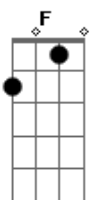

F
Foi ontem a noite

Eu não tenho provas mas olha pra mim já dou uma evidência Bb
(C)
Por isso eu vim aqui pra registrar o Boletim de ocorrência Dm
Bb F
Mas o senhor me prendeu

Gm
Por eu ter chegado
Bb

Dm C

Acordes

© ukulele-chords.com

© ukulele-chords.com

© ukulele-chords.com

© ukulele-chords.com

© ukulele-chords.com

© ukulele-chords.com

Na delegacia cheirando a Whisky e falando alto, to embriagado Bb C F C
Mas garanto que ainda faço o retrato falado