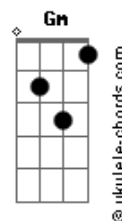

# Rodrigo e Ravel - Acusação Part Lucca e Mateus

tom:

Intro: Bb C

F  
O delegado

Não é uma desculpa mas acho que tá com suspeito errado Bb  
(C)

E se me prender vou pagar por um crime que não sou culpado Dm  
Bb F C  
Mas me escuta pelo amor de Deus

F  
Foi ontem a noite

Eu não tenho provas mas olha pra mim já dou uma evidência Bb  
(C)

Por isso eu vim aqui pra registrar o Boletim de ocorrência Dm  
Bb F  
Mas o senhor me prendeu

Gm  
Por eu ter chegado Bb

## Acordes

Na delegacia cheirando a Whisky e falando alto, to embriagado Bb C F C  
Mas garanto que ainda faço o retrato falado

Bb C  
Ela tem um metro e setenta Dm (G)

E um sorriso que me arrebenta Bb C  
Seu olhar tem uma falsa timidez Dm (G)