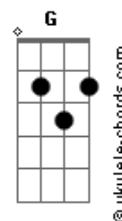

# Rodrigo e Ravel - Acusação Part Lucca e Mateus

tom:

Intro: Bb C

F  
O delegado

Não é uma desculpa mas acho que tá com suspeito errado Bb  
(C)

E se me prender vou pagar por um crime que não sou culpado Dm  
Bb F C  
Mas me escuta pelo amor de Deus

F  
Foi ontem a noite

Eu não tenho provas mas olha pra mim já dou uma evidência Bb  
(C)

Por isso eu vim aqui pra registrar o Boletim de ocorrência Dm  
Bb F  
Mas o senhor me prendeu

Gm  
Por eu ter chegado Bb

## Acordes

Na delegacia cheirando a Whisky e falando alto, to embriagado Bb C F C  
Mas garanto que ainda faço o retrato falado

Bb C  
Ela tem um metro e setenta Dm (G)

E um sorriso que me arrebenta Bb C  
Seu olhar tem uma falsa timidez Dm (G)