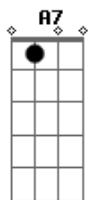

© ukulele-chords.com