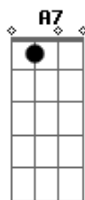

Rodrigo Del Arc - Nosso Lugar No Mundo

Tom: E

Estrofe:

E A7
Saudade é como a chuva numa noite fria
E A7
Pele que arrepia, só de pensar
E A7
Distancia é como a chuva numa noite fria
E G A
Pele que arrepia, só de encostar

Ponte:

E
Mesmo longe ainda sinto
A7
O que a distancia não separou
E
Por você atravesso o mar
A7 E G A
Nem o tempo não vai acabar o que a gente começou

Refrão:

Dbm B A
A gente vai fazer dar certo
Dbm B Gb
A gente vai fazer dar certo!
E Dbm
Estar com você é pensar
A
Que não há
B E
Lugar no mundo que eu queira estar
Dbm
Que não seja aqui.
Gb A

aqui...

Estrofe:

E A7
Saudade é como a chuva numa noite fria
ponte
E A7
Quer saber? foi melhor assim, conhecer outras emoções
E
Para agora estar aqui
A7 E G A
E com você poder curtir o que a gente combinou

Refrão:

Dbm B A
A gente vai fazer dar certo
Dbm B Gb
A gente vai fazer dar certo!
E Dbm
Estar com você é pensar
A
Que não há
B E
Lugar no mundo que eu queira estar
Dbm
Que não seja aqui.
A B
Que não seja aqui
E Dbm
Estar com você é pensar
A
Que não há
B E
Lugar no mundo que eu queira estar
Dbm
Que não seja aqui.
Gb A E
aqui...

Acordes

© ukulele-chords.com

© ukulele-chords.com

© ukulele-chords.com

© ukulele-chords.com

© ukulele-chords.com

© ukulele-chords.com

© ukulele-chords.com