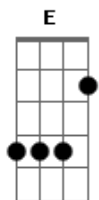

Rodrigo Del Arc - Nosso Lugar No Mundo

Tom: E

Estrofe:

E A7
Saudade é como a chuva numa noite fria
E A7
Pele que arrepia, só de pensar
E A7
Distancia é como a chuva numa noite fria
E G A
Pele que arrepia, só de encostar

Ponte:

E
Mesmo longe ainda sinto
A7
O que a distancia não separou
E
Por você atravesso o mar
A7 E G A
Nem o tempo não vai acabar o que a gente começou

Refrão:

Dbm B A
A gente vai fazer dar certo
Dbm B Gb
A gente vai fazer dar certo!
E Dbm
Estar com você é pensar
A
Que não há
B E
Lugar no mundo que eu queira estar
Dbm
Que não seja aqui.
Gb A

aqui...

Estrofe:

E A7
Saudade é como a chuva numa noite fria
ponte
E A7
Quer saber? foi melhor assim, conhecer outras emoções
E
Para agora estar aqui
A7 E G A
E com você poder curtir o que a gente combinou

Refrão:

Dbm B A
A gente vai fazer dar certo
Dbm B Gb
A gente vai fazer dar certo!
E Dbm
Estar com você é pensar
A
Que não há
B E
Lugar no mundo que eu queira estar
Dbm
Que não seja aqui.
A B
Que não seja aqui
E Dbm
Estar com você é pensar
A
Que não há
B E
Lugar no mundo que eu queira estar
Dbm
Que não seja aqui.
Gb A E
aqui...

Acordes

© ukulele-chords.com