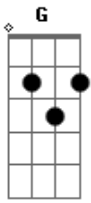

Rodrigo Del Arc - É Dela

Tom: G

Ela acorda cedo pra acender o sol ^G Que clareia e ^{Am}
Ilumina o nosso dia ^G

Ela dança como se estivesse só ^{Am} Ela é a própria ^F

Melodia

Não cabe em palavras ^{Bm} Varando madrugadas ^C
^F ^G

Esperando o dia amanhecer

^F ^D É mais do que desejo, ^{Em7} É genuíno e vejo
^F ^G Um futuro com você

^G Quando estou com ela ^{Am} Eu me sinto assim
De Sampa a Berlim ^F É dela ^G

^G ^{Am} Quando estou com ela, ^F Eu me sinto assim, ^G O que mora em mim é ^{Am}
dela

Acordes

© ukulele-chords.com