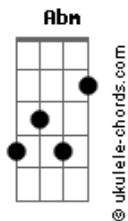

Rodrigo Cuevas - Muíneira Para a Filla da Bruxa

tom:
Capostraste na 2ª casa
Intro: Em

Em D Em
Vai de roda vai de roda vai de roda de arredor
Em D Em
Vai de roda vai de roda vai de roda de arredor
Em D Em D Em
Canto máis la roda anda máis eu quero o meu amor
Em D Em D Em
Ay lara lara la lara ay lara lara la la

Em D
Aparta de diante, déixame pasar
Em D Em
Túa nai é bruxa, quéreme embruxar
Em D
Quéreme embruxar, quéreme embruxar
Em D Em
Aparta de diante, déixame pasar

Em
Loro lo lo lo
D
Loro lo loroto
Am
Lo ro lo loro lo
B

Acordes

Lo ro lo lo lo

Em D Em
Moreniña feiticeira lévate meu corazón
Em D Em
Moreniña feiticeira lévate meu corazón
Em D Em D Em
Trátamo ben queridiña tenlle algunha compaixón
Em D Em D Em
Ay lara lara la lara ay lara lara la la

Em D
Aparta de diante, déixame pasar
Em D Em
Túa nai é bruxa, quéreme embruxar
Em D
Quéreme embruxar, quéreme embruxar
Em D Em
Aparta de diante, déixame pasar

Em
Loro lo lo lo
D
Loro lo loroto
Am
Lo ro lo loro lo
B
Lo ro lo lo lo