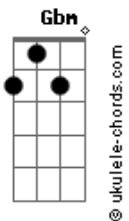

Rodrigo Cuevas - Muíneira Para a Filla da Bruxa

tom:
Capostraste na 2ª casa
Intro: Em

Em D Em
Vai de roda vai de roda vai de roda de arredor
Em D Em
Vai de roda vai de roda vai de roda de arredor
Em D Em D Em
Canto máis la roda anda máis eu quero o meu amor
Em D Em D Em
Ay lara lara la lara ay lara lara la la

Em D
Aparta de diante, déixame pasar
Em D Em
Túa nai é bruxa, quéreme embruxar
Em D
Quéreme embruxar, quéreme embruxar
Em D Em
Aparta de diante, déixame pasar

Em
Loro lo lo lo
D
Loro lo loroto
Am
Lo ro lo loro lo
B

Acordes

Lo ro lo lo lo

Em D Em
Moreniña feiticeira lévate meu corazón
Em D Em
Moreniña feiticeira lévate meu corazón
Em D Em D Em
Trátamo ben queridiña tenlle algunha compaixón
Em D Em D Em
Ay lara lara la lara ay lara lara la la

Em D
Aparta de diante, déixame pasar
Em D Em
Túa nai é bruxa, quéreme embruxar
Em D
Quéreme embruxar, quéreme embruxar
Em D Em
Aparta de diante, déixame pasar

Em
Loro lo lo lo
D
Loro lo loroto
Am
Lo ro lo loro lo
B
Lo ro lo lo lo