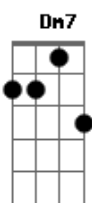

© ukulele-chords.com

© ukulele-chords.com