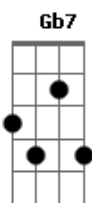

© ukulele-chords.com