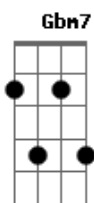

© ukulele-chords.com