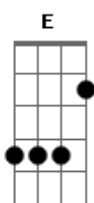

© ukulele-chords.com