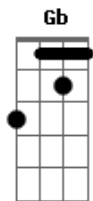

© ukulele-chords.com