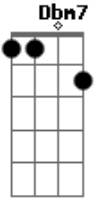

© ukulele-chords.com

© ukulele-chords.com