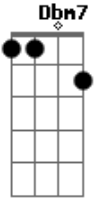

© ukulele-chords.com