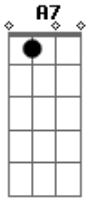

© ukulele-chords.com