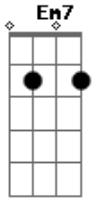

© ukulele-chords.com