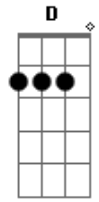

© ukulele-chords.com