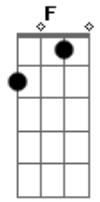

© ukulele-chords.com