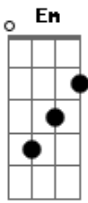

Rodrigo Borges - Carona

Tom: D
Intro: Em Am (4x)

Em Em Em Dbm7
Caminhando até onde eu possa
Am B7
O que é meu está comigo
Em Em Em Dbm7
Violão, minha bota velha,
Am G G D
amigos e Deus, comigo
G D Em Am7

Andar, andar, cheiro de verde,
A7
Sol e chuva e então
G G Am G Gbm7
É que se ve o quanto é bom
D7
Poder viver
Em Am
livre,
Em Am
livre,
Gbm7 D7
livre.

Acordes

D © ukulele-chords.com

Em © ukulele-chords.com