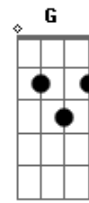

B7 © ukulele-chords.com

G © ukulele-chords.com