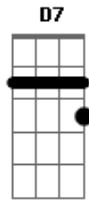

Rodrigo Borges - Carona

Tom: D
Intro: Em Am (4x)

Em Em Em Dbm7
Caminhando até onde eu possa
Am B7
O que é meu está comigo
Em Em Em Dbm7
Violão, minha bota velha,
Am G G D
amigos e Deus, comigo
G D Em Am7

Andar, andar, cheiro de verde,
A7
Sol e chuva e então
G G Am G Gbm7
É que se ve o quanto é bom
D7
Poder viver
Em Am
livre,
Em Am
livre,
Gbm7 D7
livre.

Acordes

D © ukulele-chords.com

Em © ukulele-chords.com

Am © ukulele-chords.com

Dbm7 © ukulele-chords.com

B7 © ukulele-chords.com

G © ukulele-chords.com

Am7 © ukulele-chords.com

A7 © ukulele-chords.com

Gbm7 © ukulele-chords.com

D7 © ukulele-chords.com