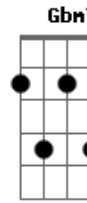

Rodrigo Borges - Carona

Tom: D
Intro: Em Am (4x)

Em Em Em Dbm7
Caminhando até onde eu possa
Am B7
O que é meu está comigo
Em Em Em Dbm7
Violão, minha bota velha,
Am G G D
amigos e Deus, comigo
G D Em Am7

Andar, andar, cheiro de verde,
A7
Sol e chuva e então
G G Am G Gbm7
É que se ve o quanto é bom
D7
Poder viver
Em Am
livre,
Em Am
livre,
Gbm7 D7
livre.

Acordes

D © ukulele-chords.com

Em © ukulele-chords.com

Am © ukulele-chords.com

Dbm7 © ukulele-chords.com

B7 © ukulele-chords.com

G © ukulele-chords.com

Am7 © ukulele-chords.com

A7 © ukulele-chords.com

Gbm7 © ukulele-chords.com

D7 © ukulele-chords.com