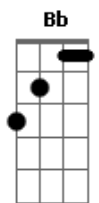

# Rodrigo Avelino - Pequena

tom:

[Intro] G#7M Bb D#7M Eb7

G#7M Bb Cm7 A7  
G#7M Bb D#7M Eb7 G#7M Bb

D#7M  
Eu queria tu aqui, morena

Pra gente voar sem fim  
G#7M Eb

Pra qualquer lugar  
Fm7 Bb D#7M  
Sem data, sem hora pra poder voltar

Eu te juro... ia ser bom, pequena  
G#7M Eb

Imagina só o azul e a gente lá  
Fm7 G7 G#7M

Brilhando, sorrindo, se amando

Bb D#7M  
Eu queria tanto tu, morena  
Eb7 G#7M

Que eu nem imagino quanto é tanto

Bb D#7M

Eu só sei que você rege plena

A7 G#7M

O meu coração sem desencontro

Bb D#7M  
Eu queria te contar, morena

Eb7 G#7M  
Que o amor que tenho em mim é pronto

Bb D#7M

Pra gente não querer mais dilema

A7 G#7M Bb Bb7

Eu queria tanto tu, pequena