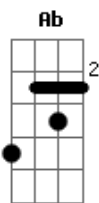

© ukulele-chords.com