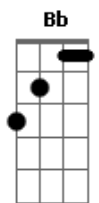

Rodrigo Avelino - Pequena

tom:

[Intro] G#7M Bb D#7M Eb7

G#7M Bb Cm7 A7
G#7M Bb D#7M Eb7 G#7M Bb

D#7M
Eu queria tu aqui, morena

Pra gente voar sem fim
G#7M Eb

Pra qualquer lugar
Fm7 Bb D#7M
Sem data, sem hora pra poder voltar

Eu te juro... ia ser bom, pequena
G#7M Eb

Imagina só o azul e a gente lá
Fm7 G7 G#7M

Brilhando, sorrindo, se amando

Bb D#7M
Eu queria tanto tu, morena
Eb7 G#7M

Que eu nem imagino quanto é tanto

Bb D#7M

Eu só sei que você rege plena

A7 G#7M

0 meu coração sem desencontro

Bb D#7M
Eu queria te contar, morena

Eb7 G#7M
Que o amor que tenho em mim é pronto

Bb D#7M

Pra gente não querer mais dilema

A7 G#7M Bb Bb7

Eu queria tanto tu, pequena

Acordes

© ukulele-chords.com