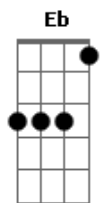

© ukulele-chords.com