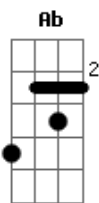

# Rodrigo Avelino - Pequena

tom:

[Intro] G#7M Bb D#7M Eb7

G#7M Bb Cm7 A7  
G#7M Bb D#7M Eb7 G#7M Bb

D#7M  
Eu queria tu aqui, morena

Pra gente voar sem fim  
G#7M Eb

Pra qualquer lugar  
Fm7 Bb D#7M  
Sem data, sem hora pra poder voltar

Eu te juro... ia ser bom, pequena  
G#7M Eb

Imagina só o azul e a gente lá  
Fm7 G7 G#7M

Brilhando, sorrindo, se amando

Bb D#7M  
Eu queria tanto tu, morena  
Eb7 G#7M

Que eu nem imagino quanto é tanto

Bb D#7M

Eu só sei que você rege plena

A7 G#7M

O meu coração sem desencontro

Bb D#7M  
Eu queria te contar, morena

Eb7 G#7M  
Que o amor que tenho em mim é pronto

Bb D#7M

Pra gente não querer mais dilema

A7 G#7M Bb Bb7

Eu queria tanto tu, pequena