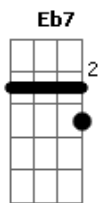

© ukulele-chords.com