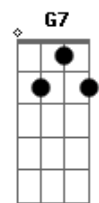

© ukulele-chords.com