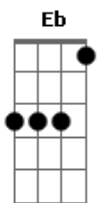

© ukulele-chords.com