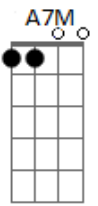

Rodrigo Avelino - Meu Mundo É Teu Abraço

tom: [Intro] **Dbm7 Ebm7 Ab7**

Dbm7

Dbm

Ebm7 Ab7
Quando tu tá longe, Amor

Dbm7
Me bate um aperreio

Ebm7
A vida é um arrodeio

Ab7 Dbm7
Ladeira sem freio, é ponto sem nó

Db7 Gbm7
Me perco na procura da alegria e me encontro só

Dbm7 Ebm7 Ab7 Dbm7
Num lamento que me invade aqui por dentro chega dá dó

Ebm7 Ab7
Quando tu tá longe, Amor

Dbm7
Me bate um aperreio

Ebm7
A vida é um arrodeio

Ab7 Dbm7
Ladeira sem freio, é ponto sem nó

Db7 Gbm7

Me perco na procura da alegria e me encontro só
Dbm7 Ebm7 Ab7 Dbm7

Num lamento que me invade aqui por dentro chega dá dó

Gbm7
Mas quando tu fala que vem

B7 E7M
Meu olho brilha e o coração dispara

A7M Ebm7
A alegria estampa a minha cara

Ab7 Dbm7
Eu me ajeito pra te receber

Gbm7
Enfeito a casa toda

B7 E7M
Mesa bonita e a nossa rede armada

A7M Ebm7
Corro pra porta, de olho na estrada

Ab7 Dbm7
Ver tu chegando me faz renascer

Gbm7
Mergulho no teu braço

B7 E7M
Caminho certo de um amor que diz

A7M Ebm7
Que meu mundo é teu abraço

Ab7 Dbm7
E é tudo que eu preciso pra viver feliz

Acordes

© ukulele-chords.com

© ukulele-chords.com

© ukulele-chords.com

© ukulele-chords.com

© ukulele-chords.com

© ukulele-chords.com

© ukulele-chords.com

© ukulele-chords.com

© ukulele-chords.com