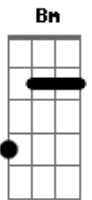

© ukulele-chords.com