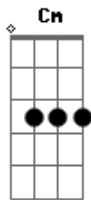

© ukulele-chords.com