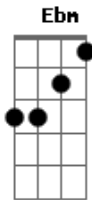

© ukulele-chords.com