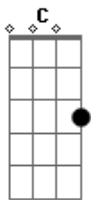

© ukulele-chords.com