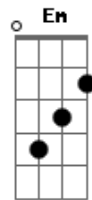

© ukulele-chords.com