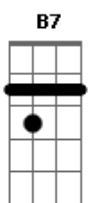

© ukulele-chords.com

© ukulele-chords.com