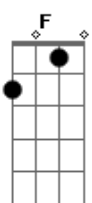

© ukulele-chords.com

© ukulele-chords.com