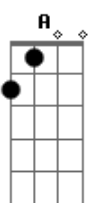

© ukulele-chords.com

© ukulele-chords.com