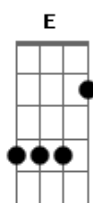

Rodrigo Araújo - Esperando na janela

Tom: E

E eu não vejo a hora de poder lhe falar B7 E A E
Ainda me lembro do seu caminhar E Gbm
Do seu jeito de olhar eu me lembro bem B7 E
Fico querendo sentir o seu cheiro Gbm
E daquele jeito que ela tem B7 E
O tempo todo eu fico feito tonto Gbm
Sempre procurando mas ela não vem B7 E
Esse aperto no fundo do peito Gbm
Desses que o sujeito não pode aguentar B7 E
Esse aperto aumenta o meu desejo Gbm

F Gbm
Por isso eu vou na casa dela
B7 Abm7 Dbm7
Falar do meu amor pra ela, ai, ai
Gbm
Tá me esperando na janela
B7 E
Não sei se vou me segurar
F Gbm
Por isso eu vou na casa dela
B7 Abm7 Dbm7
Falar do meu amor pra ela, ai, ai
Gbm
Tá me esperando na janela
B7 E A E
Não sei se vou me segurar

Acordes

© ukulele-chords.com