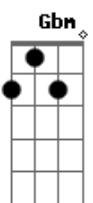

© ukulele-chords.com

© ukulele-chords.com