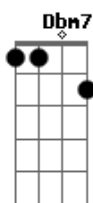

© ukulele-chords.com

© ukulele-chords.com