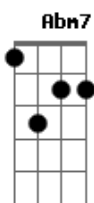

© ukulele-chords.com

© ukulele-chords.com