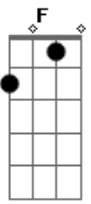

© ukulele-chords.com