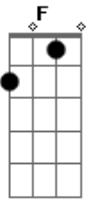

© ukulele-chords.com