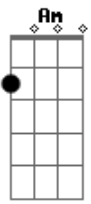

© ukulele-chords.com