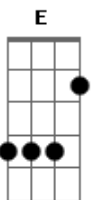

© ukulele-chords.com