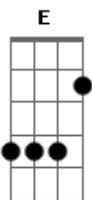

© ukulele-chords.com