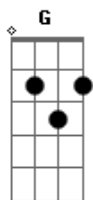

© ukulele-chords.com