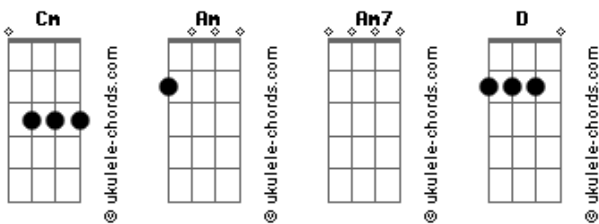

# Rodrigo Amarante - Tanto

tom:

Cm (forma dos acordes no tom de Am)

Capostrate na 3ª casa

Intro: Am7 D Am7  
 D Am7 D  
 Am7 D Am7  
 D Am7 D

[Primeira Parte]

Tanto de longe, a bruma é lã  
 Quanto de dentro o rio é mar  
 Vejo do alto um lago o céu  
 Véu que perto se desfaz  
 Se no verso a lua tem  
 O que de prosa eu vi brilhar  
 Vi de viés, sua cor, que atravessa o pudor  
 Entre o que enxergo e o meu olhar

## Acordes

A pele doce quem tem  
 O sal do osso quiçá

[Solo] Am7 D Am7 D  
 Am7 D Am7 D

[Segunda Parte]

Se no verso a lua tem  
 O que de prosa eu vi brilhar  
 Vi de viés, sua cor, que atravessa o pudor  
 Entre o que enxergo e o meu olhar

[Pré-Refrão]

Eu sei bem  
 O que sinto é mais  
 E não tem porquê  
 Mas haja como

[Refrão]

A pele doce quem tem  
 A pele doce quem dá  
 A pele doce quem tem  
 O sal do osso quiçá

[Solo Final] Am7 D Am7 D  
 Am7 D Am7 D  
 Am7 D Am7 D  
 D Am7 D