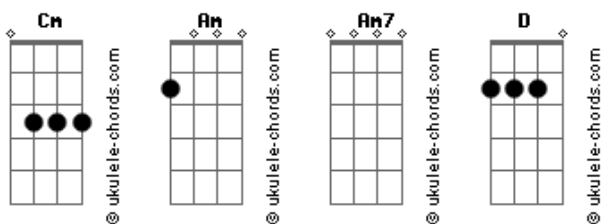

Rodrigo Amarante - Tanto

tom:

Cm (forma dos acordes no tom de Am)

Capostrate na 3ª casa

Intro: Am7 D Am7
 D Am7 D
 Am7 D Am7
 D Am7 D

[Primeira Parte]

Tanto de longe, a bruma é lã
 Quanto de dentro o rio é mar
 Vejo do alto um lago o céu
 Veu que perto se desfaz
 Se no verso a lua tem
 O que de prosa eu vi brilhar
 Vi de viés, sua cor, que atravessa o pudor
 Entre o que enxergo e o meu olhar

[Pré-Refrão]

Eu sei bem
 O que sinto é mais
 E não tem porquê
 Mas haja como

[Refrão]

A pele doce quem tem
 A pele doce quem dá

Acordes

A pele doce quem tem
 O sal do osso quiçá

[Solo] Am7 D Am7 D
 Am7 D Am7 D

[Segunda Parte]

Se no verso a lua tem
 O que de prosa eu vi brilhar
 Vi de viés, sua cor, que atravessa o pudor
 Entre o que enxergo e o meu olhar

[Pré-Refrão]

Eu sei bem
 O que sinto é mais
 E não tem porquê
 Mas haja como

[Refrão]

A pele doce quem tem
 A pele doce quem dá
 A pele doce quem tem
 O sal do osso quiçá

[Solo Final] Am7 D Am7 D
 Am7 D Am7 D
 Am7 D Am7 D
 D Am7 D