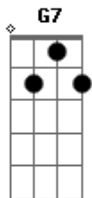

Rodrigo Amarante - Maná

Tom: **D**

Intro:

A sequência toda é tocada quatro vezes

(**D7**)

ÊÊÊÊÊÊ Manáa

Hoje o ponto é pra cura de amor

ÊÊÊÊÊÊ Manáa oOmar

Hoje a dança te quebra o feitiço

Deixa a porta bater, Deixa o vento levar

Quem não desce a ribeira, não chega no mar

O amor é coragem é feitiço da sorte

Mas o ponto mais forte é saber se amar

(**D7**)

ÊÊÊÊÊÊ Manáa

Hoje o ponto é pra cura de amor

Acordes

© ukulele-chords.com

© ukulele-chords.com

© ukulele-chords.com

ÊÊÊÊÊÊ Manáa oOmar

Hoje a dança te quebra o feitiço

SOLO:

(**D7**)

ÊÊÊÊÊÊ Manáa

Hoje o ponto é pra cura de amor

ÊÊÊÊÊÊ Manáa oOmar

Hoje a dança te quebra o feitiço

(Solo de pifano)

(**D7**)

ÊÊÊÊÊÊ Manáa