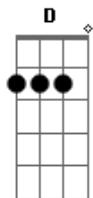

Rodrigo Amarante - Maná

Tom: **D**

Intro:

A sequência toda é tocada quatro vezes

(**D7**)

ÊÊÊÊÊÊ Manáa

Hoje o ponto é pra cura de amor

ÊÊÊÊÊÊ Manáa oOmar

Hoje a dança te quebra o feitiço

Deixa a porta bater, Deixa o vento levar

Quem não desce a ribeira, não chega no mar

O amor é coragem é feitiço da sorte

Mas o ponto mais forte é saber se amar

(**D7**)

ÊÊÊÊÊÊ Manáa

Hoje o ponto é pra cura de amor

Acordes

© ukulele-chords.com

© ukulele-chords.com

© ukulele-chords.com

ÊÊÊÊÊÊ Manáa oOmar

Hoje a dança te quebra o feitiço

SOLO: