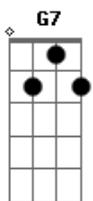

Rodrigo Amarante - Maná

Tom: **D**

Intro:

A sequência toda é tocada quatro vezes

(**D7**)

ÊÊÊÊÊÊ Manáa

Hoje o ponto é pra cura de amor

ÊÊÊÊÊÊ Manáa oOmar

Hoje a dança te quebra o feitiço

Deixa a porta bater, Deixa o vento levar

Quem não desce a ribeira, não chega no mar

O amor é coragem é feitiço da sorte

Mas o ponto mais forte é saber se amar

(**D7**)

ÊÊÊÊÊÊ Manáa

Hoje o ponto é pra cura de amor

Acordes

© ukulele-chords.com

© ukulele-chords.com

© ukulele-chords.com

ÊÊÊÊÊÊ Manáa oOmar

Hoje a dança te quebra o feitiço

SOLO:

(**D7**)

ÊÊÊÊÊÊ Manáa

Hoje o ponto é pra cura de amor

ÊÊÊÊÊÊ Manáa oOmar

Hoje a dança te quebra o feitiço

(Solo de pifano)

(**D7**)

ÊÊÊÊÊÊ Manáa