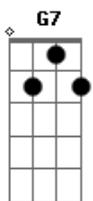

Rodrigo Amarante - Maná

Tom: **D**

Intro:

A sequência toda é tocada quatro vezes

(**D7**)

Êêêêêê Manáa

Hoje o ponto é pra cura de amor

Êêêêêê Manáa oOmar

Hoje a dança te quebra o feitiço

Deixa a porta bater, Deixa o vento levar

Quem não desce a ribeira, não chega no mar

O amor é coragem é feitiço da sorte

Mas o ponto mais forte é saber se amar

(**D7**)

Êêêêêê Manáa

Hoje o ponto é pra cura de amor

Acordes

© ukulele-chords.com

© ukulele-chords.com

© ukulele-chords.com

Êêêêêê Manáa oOmar

Hoje a dança te quebra o feitiço

SOLO:

(**D7**)

Êêêêêê Manáa

Hoje o ponto é pra cura de amor

Êêêêêê Manáa oOmar

Hoje a dança te quebra o feitiço

(Solo de pifano)

(**D7**)

Êêêêêê Manáa