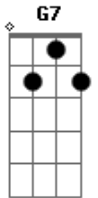

© ukulele-chords.com

ÊÊÊÊÊÊ Manáa oOmar

Hoje a dança te quebra o feitiço

SOLO:

(**D7**)

ÊÊÊÊÊÊ Manáa

Hoje o ponto é pra cura de amor

ÊÊÊÊÊÊ Manáa oOmar

Hoje a dança te quebra o feitiço

(Solo de pifano)

(**D7**)

ÊÊÊÊÊÊ Manáa

Hoje o ponto é pra cura de amor

ÊÊÊÊÊÊ Manáa oOmar

Hoje a dança te quebra o feitiço

ACORDES: