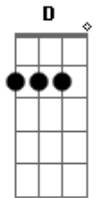

Rodrigo Amarante - Maná

Tom: **D**

Intro:

A sequência toda é tocada quatro vezes

(**D7**)

ÊÊÊÊÊÊ Manáa

Hoje o ponto é pra cura de amor

ÊÊÊÊÊÊ Manáa oOmar

Hoje a dança te quebra o feitiço

Deixa a porta bater, Deixa o vento levar

Quem não desce a ribeira, não chega no mar

O amor é coragem é feitiço da sorte

Mas o ponto mais forte é saber se amar

(**D7**)

ÊÊÊÊÊÊ Manáa

Hoje o ponto é pra cura de amor

Acordes

© ukulele-chords.com