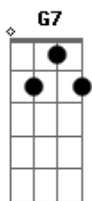

Rodrigo Amarante - Maná

Tom: **D**

Intro:

A sequência toda é tocada quatro vezes

(**D7**)

ÊÊÊÊÊÊ Manáa

Hoje o ponto é pra cura de amor

ÊÊÊÊÊÊ Manáa oOmar

Hoje a dança te quebra o feitiço

Deixa a porta bater, Deixa o vento levar

Quem não desce a ribeira, não chega no mar

O amor é coragem é feitiço da sorte

Mas o ponto mais forte é saber se amar

(**D7**)

ÊÊÊÊÊÊ Manáa

Hoje o ponto é pra cura de amor

Acordes

© ukulele-chords.com

© ukulele-chords.com

© ukulele-chords.com

ÊÊÊÊÊÊ Manáa oOmar

Hoje a dança te quebra o feitiço

SOLO:

(**D7**)

ÊÊÊÊÊÊ Manáa

Hoje o ponto é pra cura de amor

ÊÊÊÊÊÊ Manáa oOmar

Hoje a dança te quebra o feitiço

(Solo de pifano)

(**D7**)

ÊÊÊÊÊÊ Manáa