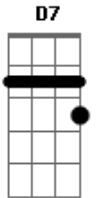

© ukulele-chords.com