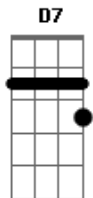

Rodrigo Amarante - Maná

Tom: **D**

Intro:

A sequência toda é tocada quatro vezes

(**D7**)

ÊÊÊÊÊÊ Manáa

Hoje o ponto é pra cura de amor

ÊÊÊÊÊÊ Manáa oOmar

Hoje a dança te quebra o feitiço

Deixa a porta bater, Deixa o vento levar

Quem não desce a ribeira, não chega no mar

O amor é coragem é feitiço da sorte

Mas o ponto mais forte é saber se amar

(**D7**)

ÊÊÊÊÊÊ Manáa

Hoje o ponto é pra cura de amor

Acordes

© ukulele-chords.com

© ukulele-chords.com

© ukulele-chords.com

ÊÊÊÊÊÊ Manáa oOmar

Hoje a dança te quebra o feitiço

SOLO: