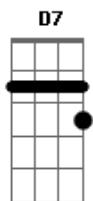

© ukulele-chords.com