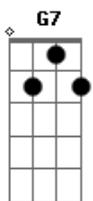

© ukulele-chords.com

Êêêêêê Manáa oOmar

Hoje a dança te quebra o feitiço

SOLO:

(**D7**)

Êêêêêê Manáa

Hoje o ponto é pra cura de amor

Êêêêêê Manáa oOmar

Hoje a dança te quebra o feitiço

(Solo de pifano)

(**D7**)

Êêêêêê Manáa

Hoje o ponto é pra cura de amor

Êêêêêê Manáa oOmar

Hoje a dança te quebra o feitiço

ACORDES: