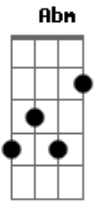

Rodrigo Amarante - Irene

Tom: A

Intro: 2x: Abm Db7 Db7 Gbm

Abm Db7 Db7 Gbm
Saudade eu te matei de fome

Bm E A7 A
E tarde eu te enterrei com mágoa

Abm Db7 Db7 Gbm
Se hoje eu já não sei teu nome

Abm Db7 Db7 Gbm
Teu rosto nunca me deu trégua

Bm E A7 A
Milagre seria não ver

Abm Db7 Db7 Gbm
No amor essa flor perene

Abm Db7 Db7 Gbm
Que brota na lua negra

Abm Db7 Db7 Gbm
Que seca, mas nunca morre

Abm Db7 Db7 Gbm
Verdade eu te cerquei de longe

Bm E A7 A
E tarde eu encostei no medo
Abm Db7 Db7 Gbm

Se ontem eu cantei teu nome
Abm Db7 Db7 Gbm
O eco já não morre cedo

Bm E A7 A
Milagre seria não ter

Abm Db7 Db7 Gbm
O amor dessa rima breve

Abm Db7 Db7 Gbm
Que o brilho da lua cheia

Abm Db7 Db7 Gbm
Acorda de um sono leve

Bm E A7 A Abm Db7 Db7 Gbm
Irene, ohh. Irene, ohh. Irene, irene ri

Bm E A7 A Abm Db7 Db7 Gbm
Irene, ohh. Irene, ohh. Irene, irene ri

Final: Gbm Abm Db7 Db7 Gbm

Acordes

© ukulele-chords.com

© ukulele-chords.com