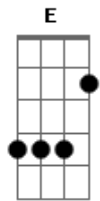

© ukulele-chords.com