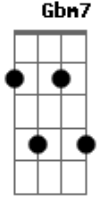

© ukulele-chords.com