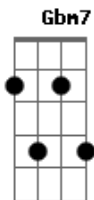

© ukulele-chords.com