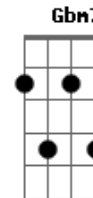

© ukulele-chords.com