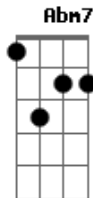

© ukulele-chords.com