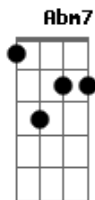

© ukulele-chords.com