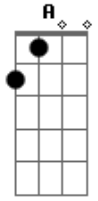

Rodrigo Amarante - I'm Ready

Tom: **A**

(com acordes na forma de **G**)

Capostrate na 2ª casa

Refrão:

Gerais:

F#dim:

Final:

Em :

F#dim:

Gbdim :

Acordes

© ukulele-chords.com