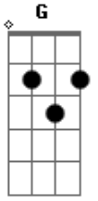

Rodrigo Amarante - I'm Ready

Tom: **A**

(com acordes na forma de **G**)

Capostrate na 2ª casa

Refrão:

Gerais:

F#dim:

Final:

Em :

F#dim:

Gbdim :

Acordes

© ukulele-chords.com

© ukulele-chords.com

© ukulele-chords.com

© ukulele-chords.com