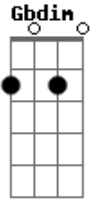

© ukulele-chords.com