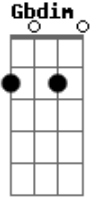

© ukulele-chords.com