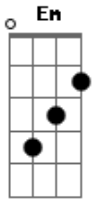

© ukulele-chords.com