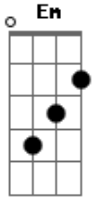

Rodrigo Amarante - I'm Ready

Tom: **A**

(com acordes na forma de **G**)

Capostrate na 2ª casa

Refrão:

Gerais:

F#dim:

Final:

Em :

F#dim:

Gbdim :

Acordes

© ukulele-chords.com

© ukulele-chords.com

© ukulele-chords.com

© ukulele-chords.com