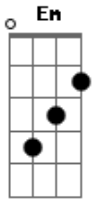

Rodrigo Amarante - I'm Ready

Tom: **A**

(com acordes na forma de **G**)

Capostrate na 2ª casa

Refrão:

Gerais:

F#dim:

Final:

Em :

F#dim:

Gbdim :

Acordes

© ukulele-chords.com

© ukulele-chords.com

© ukulele-chords.com

© ukulele-chords.com