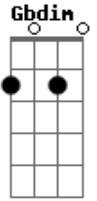

Rodrigo Amarante - I'm Ready

Tom: **A**

(com acordes na forma de **G**)

Capostrate na 2ª casa

Refrão:

Gerais:

F#dim:

Final:

Em :

F#dim:

Gbdim :

Acordes

© ukulele-chords.com

© ukulele-chords.com

© ukulele-chords.com

© ukulele-chords.com