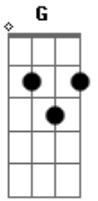

Rodrigo Amarante - I'm Ready

Tom: **A**

(com acordes na forma de **G**)

Capostrate na 2ª casa

Refrão:

Gerais:

F#dim:

Final:

Em :

F#dim:

Gbdim :

Acordes

© ukulele-chords.com

© ukulele-chords.com

© ukulele-chords.com

© ukulele-chords.com