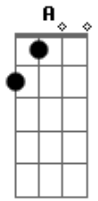

Rodrigo Amarante - I'm Ready

Tom: **A**

(com acordes na forma de **G**)

Capostrate na 2ª casa

Refrão:

Gerais:

F#dim:

Final:

Em :

F#dim:

Gbdim :

Acordes

© ukulele-chords.com