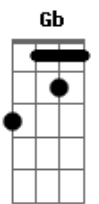

Rodrigo Alarcon - Cuidando de Longe

tom: **Gb** (forma dos acordes no tom de **E**)
 Capotraste na 2ª casa
 Intro: **A7M E7 A7M E7**

[Primeira Parte]

A7M E7
 Amar sozinho também é amor
Bm7
 Um passarinho me contou
D7M
 Que você não é só isso que aparenta ser
A7M E7
 Sei, você mal sabe que sou eu
Bm7
 Da onde esse amor nasceu
D7M
 Você nunca perdeu seu tempo pra me convencer

D E7
 Você se olha tanto no espelho
Dm7
 E não enxerga o seu avesso, sua parte mais bonita
Bm7
 Tenta manter escondida, por de trás do seu cabelo
D7M Bm7
 Dentro desses olhos negros e da sua vida confusa
D7M E7
 Quem sabe um dia isso muda e você pare para reparar

A7M E7
 Tô te cuidando de longe
Bm7
 Tô te amando no meu canto
D7M
 Diga que está feliz
A7M
 Que daqui eu vou me virando
E7
 E se eu estiver distante
Bm7
 Não quer dizer que eu não ame
D7M
 Tô ensaiando a despedida
A7M
 Mesmo tendo outros planos

[Final] **A7M E7 A7M E7**

Acordes

© ukulele-chords.com

© ukulele-chords.com

© ukulele-chords.com

© ukulele-chords.com

© ukulele-chords.com

© ukulele-chords.com