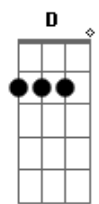

Rodrigo Alarcon - Cuidando de Longe

tom: **Gb** (forma dos acordes no tom de **E**)
 Capotraste na 2ª casa
 Intro: **A7M E7 A7M E7**

[Primeira Parte]

A7M E7
 Amar sozinho também é amor
Bm7
 Um passarinho me contou
D7M
 Que você não é só isso que aparenta ser
A7M E7
 Sei, você mal sabe que sou eu
Bm7
 Da onde esse amor nasceu
D7M
 Você nunca perdeu seu tempo pra me convencer

D E7
 Você se olha tanto no espelho
Dm7
 E não enxerga o seu avesso, sua parte mais bonita
Bm7
 Tenta manter escondida, por de trás do seu cabelo
D7M Bm7
 Dentro desses olhos negros e da sua vida confusa
D7M E7
 Quem sabe um dia isso muda e você pare para reparar

A7M E7
 Tô te cuidando de longe
Bm7
 Tô te amando no meu canto
D7M
 Diga que está feliz
A7M
 Que daqui eu vou me virando
E7
 E se eu estiver distante
Bm7
 Não quer dizer que eu não ame
D7M
 Tô ensaiando a despedida
A7M
 Mesmo tendo outros planos

[Final] **A7M E7 A7M E7**

Acordes

© ukulele-chords.com

© ukulele-chords.com

© ukulele-chords.com

© ukulele-chords.com

© ukulele-chords.com

© ukulele-chords.com