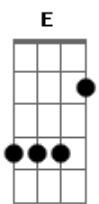

Rodrigo Alarcon - Cuidando de Longe

tom: **Gb** (forma dos acordes no tom de **E**)
 Capotraste na 2ª casa
 Intro: **A7M E7 A7M E7**

[Primeira Parte]

A7M E7
 Amar sozinho também é amor
Bm7
 Um passarinho me contou
D7M
 Que você não é só isso que aparenta ser
A7M E7
 Sei, você mal sabe que sou eu
Bm7
 Da onde esse amor nasceu
D7M
 Você nunca perdeu seu tempo pra me convencer

D E7
 Você se olha tanto no espelho
Dm7
 E não enxerga o seu avesso, sua parte mais bonita
Bm7
 Tenta manter escondida, por de trás do seu cabelo
D7M Bm7
 Dentro desses olhos negros e da sua vida confusa
D7M E7
 Quem sabe um dia isso muda e você pare para reparar

A7M E7
 Tô te cuidando de longe
Bm7
 Tô te amando no meu canto
D7M
 Diga que está feliz
A7M
 Que daqui eu vou me virando
E7
 E se eu estiver distante
Bm7
 Não quer dizer que eu não ame
D7M
 Tô ensaiando a despedida
A7M
 Mesmo tendo outros planos

[Final] **A7M E7 A7M E7**

Acordes

© ukulele-chords.com

© ukulele-chords.com

© ukulele-chords.com

© ukulele-chords.com

© ukulele-chords.com

© ukulele-chords.com