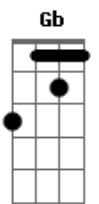

© ukulele-chords.com