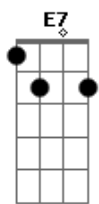

Rodrigo Alarcon - Cuidando de Longe

tom: **Gb** (forma dos acordes no tom de **E**)
 Capotraste na 2ª casa
 Intro: **A7M E7 A7M E7**

[Primeira Parte]

A7M E7
 Amar sozinho também é amor
Bm7
 Um passarinho me contou
D7M
 Que você não é só isso que aparenta ser
A7M E7
 Sei, você mal sabe que sou eu
Bm7
 Da onde esse amor nasceu
D7M
 Você nunca perdeu seu tempo pra me convencer

D E7
 Você se olha tanto no espelho
Dm7
 E não enxerga o seu avesso, sua parte mais bonita
Bm7
 Tenta manter escondida, por de trás do seu cabelo
D7M Bm7
 Dentro desses olhos negros e da sua vida confusa
D7M E7
 Quem sabe um dia isso muda e você pare para reparar

A7M E7
 Tô te cuidando de longe
Bm7
 Tô te amando no meu canto
D7M
 Diga que está feliz
A7M
 Que daqui eu vou me virando
E7
 E se eu estiver distante
Bm7
 Não quer dizer que eu não ame
D7M
 Tô ensaiando a despedida
A7M
 Mesmo tendo outros planos

[Final] **A7M E7 A7M E7**

Acordes

© ukulele-chords.com

© ukulele-chords.com

© ukulele-chords.com

© ukulele-chords.com

© ukulele-chords.com

© ukulele-chords.com