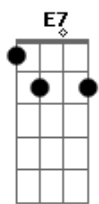

© ukulele-chords.com