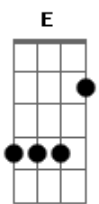

© ukulele-chords.com