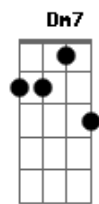

© ukulele-chords.com