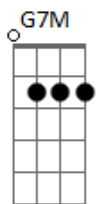

Rodrigo Alarcon - 15b

tom:

Intro: **D** **A** **Bm7** **G7M** **A** **Bm7**
D **A** **Bm7** **G7M** **A** **Bm7**

D **A** **Bm7**
 Sinto falta de tudo com você

G7M **A** **Bm7**
 De passar nem um dia sem te ver
 De tomar seu café de manhã

D **A** **Bm7**
 De dormir e acordar sem perder

G7M **A** **Bm7**
 Um sorriso, um resmungo, um porque
 Um bom dia, um boa noite, um amo você

A **G7M** **Bm7**
 De dançar na sua sala e pisar no seu pé
 De te olhar pelo espelho e dizer: como é linda mulher

D **A** **Bm7**
 De fazer o calango na varanda
 Ver na parede suas fotos de criança

D **A** **Bm7**
 Sinto falta de ter você aqui

G7M **A** **Bm7**
 De falar amenidade, fazer rir

Acordes

© ukulele-chords.com