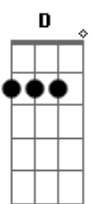

Rodrigo Alarcon - 15b

tom:

Intro: **D** **A** **Bm7** **G7M** **A** **Bm7**
D **A** **Bm7** **G7M** **A** **Bm7**

D **A** **Bm7**
 Sinto falta de tudo com você

G7M **A** **Bm7**
 De passar nem um dia sem te ver
 De tomar seu café de manhã

D **A** **Bm7**
 De dormir e acordar sem perder

G7M **A** **Bm7**
 Um sorriso, um resmungo, um porque
 Um bom dia, um boa noite, um amo você

A **G7M** **Bm7**
 De dançar na sua sala e pisar no seu pé
 De te olhar pelo espelho e dizer: como é linda mulher

D **A** **Bm7**
 De fazer o calango na varanda
 Ver na parede suas fotos de criança

D **A** **Bm7**
 Sinto falta de ter você aqui

G7M **A** **Bm7**
 De falar amenidade, fazer rir

Acordes

© ukulele-chords.com