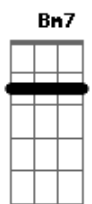

© ukulele-chords.com

Te amar sem pensar no amanhã

D **A** **Bm7**
De dizer o que ninguém vai entender

G7M **A** **Bm7**
Inventar uma palavra pra descrever
Quantas delicias é amar você

A **G7M** **Bm7**
De correr de você pra você me pegar
De olhar nos seus zóio e pensar como é lindo zoiá
De sentar do seu lado à mesa
E viajar com tamanha sua beleza

(**D** **A** **Bm7** **G7M** **A** **Bm7**)

A **G7M** **Bm7**
De ter frio na barriga subindo a escada
E a cada degrau sentir que o coração dispara

D **A** **Bm7**
Apertar a campainha do 15b
Quase morrer feliz ao ver você

D **A** **Bm7**
Apertar a campainha do 15b
Quase morrer feliz ao ver você