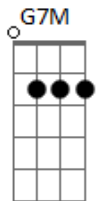

Rodrigo Alarcon - 15b

tom:

Intro: D A Bm7 G7M A Bm7
D A Bm7 G7M A Bm7

D A Bm7
Sinto falta de tudo com você

D A Bm7
De passar nem um dia sem te ver
G7M A Bm7
De tomar seu café de manhã

D A Bm7
De dormir e acordar sem perder
Bm7

Um sorriso, um resmungo, um porque
G7M A Bm7
Um bom dia, um boa noite, um amo você

A G7M Bm7
De dançar na sua sala e pisar no seu pé
A G7M Bm7
De te olhar pelo espelho e dizer: como é linda mulher

D A Bm7
De fazer o calango na varanda
G7M A D A Bm7 G7M A Bm7
Ver na parede suas fotos de criança

D A Bm7
Sinto falta de ter você aqui
Bm7

De falar amenidade, fazer rir
G7M A Bm7

Acordes

© ukulele-chords.com