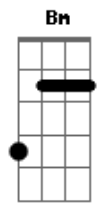

© ukulele-chords.com