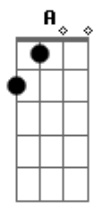

Rodox - Ao Lado Do Sol

Tom: A

Intro: (B Gb E D E A Gb E)2x B Gb B Gb B A B A B

Gbm D A E
Queimou de leve mas deu impressão que não era quente
Gbm D A E Bm
Hoje me derrete.e
Gbm D A E
Bola de neve vai na direção que a ladeira desce
Gbm D A E
Quero que me leve
Bm D Gbm
Se olhar à frente, posso te mostrar que ainda vou estar aqui
Bm D Bm
Cuidando da gente
Gbm D A E
Nada se move quando a prisão é a da sua mente
Gbm D A E Bm
Não tem liberdade
Gbm D A E
Um mundo novo me chama a atenção e hoje finalmente
Gbm D A E
Eu vejo de verdade
Bm D Gbm
A
Tendo a visão eu até posso adivinhar o que foi guardado pra mim
Bm D
Ao lado do sol

(Refrão)

A

Vendo seu olhar, impossível de evitar
Bm Gbm E Db D
Eu descansarei já não sentindo dor
A
Posso viajar estando no mesmo lugar
Bm Gbm E
Eu posso mudar dizendo que eu sou
Bm D E Bm
Pra sempre seu
[Repete Intro]
Gbm D A E
Ser diferente é ser original, só quem é vivo pode
Gbm D A E Bm
Segue a vida pro bem
Gbm D A E
Sempre insistem em te questionar, mas ninguém te responde
Gbm D A E
Quem é o dono de quem
Bm D Gbm
A
Sensacional, eu não preciso nem falar como é bom pra mim te ouvir
Bm D
Um anjo do céu
[Repete Refrão]
Gbm A Bm
Pra sempre seu
D E A
Pra sempre seu
Bm D E Bm Gbm
Pra sempre seu

Acordes

© ukulele-chords.com