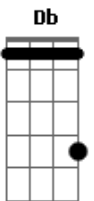

© ukulele-chords.com