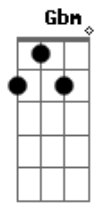

© ukulele-chords.com