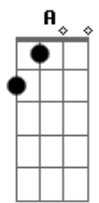

Rodox - Ao Lado Do Sol

Tom: A

Intro: (B Gb E D E A Gb E)2x B Gb B Gb B A B A B

Gbm D A E
Queimou de leve mas deu impressão que não era quente
Gbm D A E Bm
Hoje me derrete.e
Gbm D A E
Bola de neve vai na direção que a ladeira desce
Gbm D A E
Quero que me leve
Bm D Gbm
A Se olhar à frente, posso te mostrar que ainda vou estar aqui
Bm D Bm
Cuidando da gente
Gbm D A E
Nada se move quando a prisão é a da sua mente
Gbm D A E Bm
Não tem liberdade
Gbm D A E
Um mundo novo me chama a atenção e hoje finalmente
Gbm D A E
Eu vejo de verdade
Bm D Gbm
A Tendo a visão eu até posso adivinhar o que foi guardado pra mim
Bm D
Ao lado do sol

(Refrão)

A

Vendo seu olhar, impossível de evitar
Bm Gbm E Db D
Eu descansarei já não sentindo dor
A
Posso viajar estando no mesmo lugar
Bm Gbm E
Eu posso mudar dizendo que eu sou
Bm D E Bm
Pra sempre seu
[Repete Intro]
Gbm D A E
Ser diferente é ser original, só quem é vivo pode
Gbm D A E Bm
Segue a vida pro bem
Gbm D A E
Sempre insistem em te questionar, mas ninguém te responde
Gbm D A E
Quem é o dono de quem
Bm D Gbm
A Sensacional, eu não preciso nem falar como é bom pra mim te ouvir
Bm D
Um anjo do céu
[Repete Refrão]
Gbm A Bm
Pra sempre seu
D E A
Pra sempre seu
Bm D E Bm Gbm
Pra sempre seu

Acordes

© ukulele-chords.com