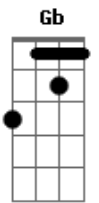

© ukulele-chords.com