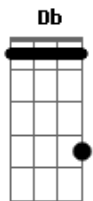

© ukulele-chords.com