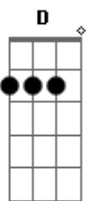

© ukulele-chords.com