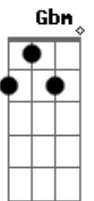

© ukulele-chords.com