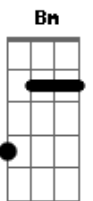

© ukulele-chords.com