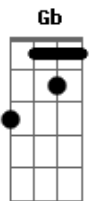

© ukulele-chords.com