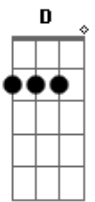

Sempre tenho a meu lado

Meu companheiro afamado

Que pra cantar duetado

Nossas vozes se entoa, ai, ai

(D C D Bm G D G)

^G
Veio lá das capitais

Soube por muitas pessoas
E também li nos jornais

Não era conversa à-toa

Que para as provas finais

^D
Nas vozes que mais entoa

Fomos lá pra disputar
E o primeiro lugar

Ganhamos sem esforçar

Recebemos a coroa, ai, ai

(D C D Bm G D G)

Acordes

© ukulele-chords.com