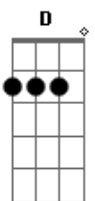

Meu companheiro afamado

Que pra cantar duetado ^{G D G}
Nossas vozes se entoa, ai, ai

(D C D Bm G D G)

^G
Veio lá das capitais

Soube por muitas pessoas
E também li nos jornais

Não era conversa à-toa ^D

Que para as provas finais

^D
Nas vozes que mais entoa

Fomos lá pra disputar
E o primeiro lugar

Ganhamos sem esforçar ^{G D G}
Recebemos a coroa, ai, ai

(D C D Bm G D G)

Acordes

© ukulele-chords.com

© ukulele-chords.com

© ukulele-chords.com