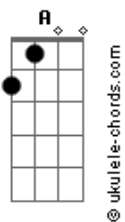

# Rodoviario do Arrocha - Perai

tom:

Intro: Bm A G Bm

Bm A G  
Pera ai deixa eu te falar  
C falou que não queria se apaixonar

Não esperou nem eu terminar

Foi dizendo que não ia se aproximar  
Bm A  
Vive postando nos story dizendo quero alguém

G  
Caixinha de perguntas ´para ver se tem

Bm A  
Um cara tao resposa como eu

G A  
Um cara apaixonado tipo eu

[Refrão]

Bm A G  
Não vai achar, perdeu vacilou e tchau

D  
Ficou sozinha no final

A  
De tanto escolher passou mal

## Acordes

( Bm A G )

Bm A G  
Pera ai deixa eu te falar  
C falou que não queria se apaixonar

Não esperou nem eu terminar

Foi dizendo que não ia se aproximar  
Bm A  
Vive postando nos story dizendo quero alguém