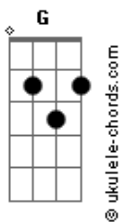

# Rodoviario do Arrocha - Perai

tom:

Intro: Bm A G Bm

Bm A G  
Pera ai deixa eu te falar  
C falou que não queria se apaixonar

Não esperou nem eu terminar

Foi dizendo que não ia se aproximar  
Bm A  
Vive postando nos story dizendo quero alguém

G  
Caixinha de perguntas ´para ver se tem

Bm A  
Um cara tao resposa como eu

G A  
Um cara apaixonado tipo eu

[Refrão]

Bm A G  
Não vai achar, perdeu vacilou e tchau

D  
Ficou sozinha no final

A  
De tanto escolher passou mal

## Acordes

( Bm A G )

Bm A G  
Pera ai deixa eu te falar  
C falou que não queria se apaixonar

Não esperou nem eu terminar

Foi dizendo que não ia se aproximar  
Bm A  
Vive postando nos story dizendo quero alguém