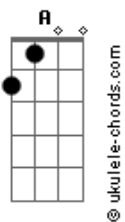

Rodoviario do Arrocha - Perai

tom:

Intro: Bm A G Bm

Bm A G
Pera ai deixa eu te falar
C falou que não queria se apaixonar

Não esperou nem eu terminar

Foi dizendo que não ia se aproximar
Bm A
Vive postando nos story dizendo quero alguém

G
Caixinha de perguntas ´para ver se tem

Bm A
Um cara tao resposa como eu

G A
Um cara apaixonado tipo eu

[Refrão]

Bm A G
Não vai achar, perdeu vacilou e tchau

D
Ficou sozinha no final

A
De tanto escolher passou mal

Acordes

(Bm A G)

Bm A G
Pera ai deixa eu te falar
C falou que não queria se apaixonar

Não esperou nem eu terminar

Foi dizendo que não ia se aproximar
Bm A
Vive postando nos story dizendo quero alguém

G
Caixinha de perguntas ´para ver se tem