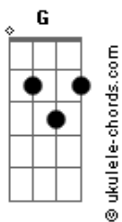

Rodoviario do Arrocha - Perai

tom:

Intro: Bm A G Bm

Bm A G
Pera ai deixa eu te falar
C falou que não queria se apaixonar

Não esperou nem eu terminar

Foi dizendo que não ia se aproximar
Bm A
Vive postando nos story dizendo quero alguém

G
Caixinha de perguntas ´para ver se tem

Bm A
Um cara tao resposa como eu

G A
Um cara apaixonado tipo eu

[Refrão]

Bm A G
Não vai achar, perdeu vacilou e tchau

D
Ficou sozinha no final

A
De tanto escolher passou mal

Acordes

(Bm A G)

Bm A G
Pera ai deixa eu te falar
C falou que não queria se apaixonar

Não esperou nem eu terminar

Foi dizendo que não ia se aproximar
Bm A
Vive postando nos story dizendo quero alguém

G
Caixinha de perguntas ´para ver se tem