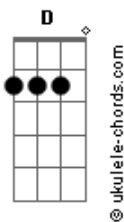

# Rodoviario do Arrocha - Perai

tom:

Intro: Bm A G Bm

Bm A G  
Pera ai deixa eu te falar  
C falou que não queria se apaixonar

Não esperou nem eu terminar

Foi dizendo que não ia se aproximar  
Bm A  
Vive postando nos story dizendo quero alguém

G  
Caixinha de perguntas ´para ver se tem

Bm A  
Um cara tao resposa como eu

G A  
Um cara apaixonado tipo eu

[Refrão]

Bm A G  
Não vai achar, perdeu vacilou e tchau

D  
Ficou sozinha no final

A  
De tanto escolher passou mal

## Acordes

( Bm A G )

Bm A G  
Pera ai deixa eu te falar  
C falou que não queria se apaixonar

Não esperou nem eu terminar

Foi dizendo que não ia se aproximar  
Bm A  
Vive postando nos story dizendo quero alguém