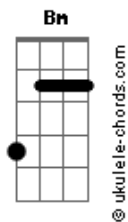

Rodoviario do Arrocha - Perai

tom:

Intro: Bm A G Bm

Bm A G
Pera ai deixa eu te falar
C falou que não queria se apaixonar

Não esperou nem eu terminar

Foi dizendo que não ia se aproximar
Bm A
Vive postando nos story dizendo quero alguém

G
Caixinha de perguntas ´para ver se tem

Bm A
Um cara tao resposa como eu

G A
Um cara apaixonado tipo eu

[Refrão]

Bm A G
Não vai achar, perdeu vacilou e tchau

D
Ficou sozinha no final

A
De tanto escolher passou mal

Acordes

(Bm A G)

Bm A G
Pera ai deixa eu te falar
C falou que não queria se apaixonar

Não esperou nem eu terminar

Foi dizendo que não ia se aproximar
Bm A
Vive postando nos story dizendo quero alguém

G
Caixinha de perguntas ´para ver se tem