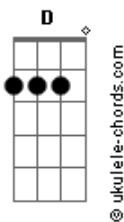

Rodoviario do Arrocha - Perai

tom:

Intro: Bm A G Bm

Bm A G
Pera ai deixa eu te falar
C falou que não queria se apaixonar

Não esperou nem eu terminar

Foi dizendo que não ia se aproximar
Bm A
Vive postando nos story dizendo quero alguém

G
Caixinha de perguntas ´para ver se tem

Bm A
Um cara tao resposa como eu

G A
Um cara apaixonado tipo eu

[Refrão]

Bm A G
Não vai achar, perdeu vacilou e tchau

D
Ficou sozinha no final

A
De tanto escolher passou mal

Acordes

(Bm A G)

Bm A G
Pera ai deixa eu te falar
C falou que não queria se apaixonar

Não esperou nem eu terminar

Foi dizendo que não ia se aproximar
Bm A
Vive postando nos story dizendo quero alguém

G
Caixinha de perguntas ´para ver se tem