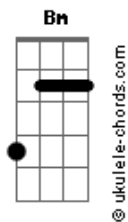

# Rodoviario do Arrocha - Perai

tom:

Intro: Bm A G Bm

Bm A G  
Pera ai deixa eu te falar  
C falou que não queria se apaixonar

Não esperou nem eu terminar

Foi dizendo que não ia se aproximar  
Bm A  
Vive postando nos story dizendo quero alguém

G  
Caixinha de perguntas ´para ver se tem

Bm A  
Um cara tao resposa como eu

G A  
Um cara apaixonado tipo eu

[Refrão]

Bm A G  
Não vai achar, perdeu vacilou e tchau

D  
Ficou sozinha no final

A  
De tanto escolher passou mal

## Acordes

( Bm A G )

Bm A G  
Pera ai deixa eu te falar  
C falou que não queria se apaixonar

Não esperou nem eu terminar

Foi dizendo que não ia se aproximar  
Bm A  
Vive postando nos story dizendo quero alguém