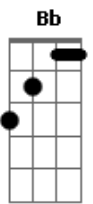

Rodolpho Mattos - Longe Daqui

Tom: A

finação: Eb Ab Db Gb Bb Eb

Capostrate na 4ª casa

Intro: Am Em G F
Am Em G

F Am Em F
Olhe para fora, me diz o que você quer ver
F Am Em
F
Se estão todos indo embora, ao menos tente entender

Am Em G F
Se a gente esquece, deixa de existir
Am Em G F
Tudo parece agora longe de mim

Acordes

© ukulele-chords.com

© ukulele-chords.com

© ukulele-chords.com

© ukulele-chords.com

© ukulele-chords.com

© ukulele-chords.com