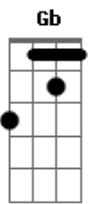

Rodolpho Mattos - Longe Daqui

Tom: A

finação: Eb Ab Db Gb Bb Eb

Capostrate na 4ª casa

Intro: Am Em G F
Am Em G

F Am Em F
Olhe para fora, me diz o que você quer ver
F Am Em
F
Se estão todos indo embora, ao menos tente entender

Am Em G F
Se a gente esquece, deixa de existir
Am Em G F
Tudo parece agora longe de mim

Acordes

© ukulele-chords.com

© ukulele-chords.com

© ukulele-chords.com

© ukulele-chords.com

© ukulele-chords.com

© ukulele-chords.com