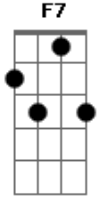

© ukulele-chords.com