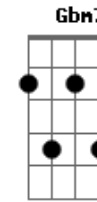

© ukulele-chords.com