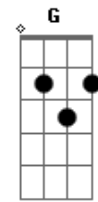

© ukulele-chords.com

© ukulele-chords.com