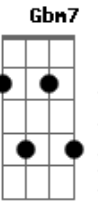

© ukulele-chords.com