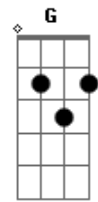

© ukulele-chords.com