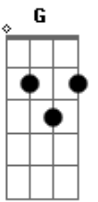

© ukulele-chords.com