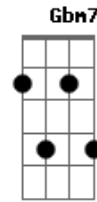

© ukulele-chords.com