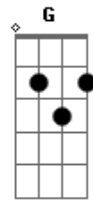

© ukulele-chords.com