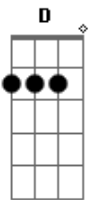

Rodolfo e Rodrigo - Coração no Calendário

Tom: G
Intro: G D Em C

Você levantou, atrasada nem bom dia falou

E o café que eu preparei nem notou

Depois disso meu dia acabou

Mas pensando bem, ontem fiz a mesma coisa também

Deixar nossos compromissos de lado, amanhã pro nosso amor e feriado

Desenha o coração no calendário (2x)

Repete Tudo

Acordes

© ukulele-chords.com

© ukulele-chords.com

© ukulele-chords.com

© ukulele-chords.com