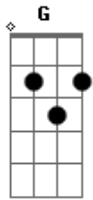

Rodolfo e Rodrigo - Coração no Calendário

Tom: **G**
Intro: **G D Em C**

Você levantou, atrasada nem bom dia falou **G D**

E o café que eu preparei nem notou **Em**

Depois disso meu dia acabou **C**

Mas pensando bem, ontem fiz a mesma coisa também **D**

Desse jeito não está bom para ninguém **Em**

Como é que a gente faz Hein **C**

Essa rotina louca tá causando desespero **G**

A nossa cama é de casal, mas parece de solteiro **Em**

Tá na hora de acertar nossos ponteiros **D**

Refrão :

Amanhã vai ser diferente, vamos tirar o dia só para gente **G D**

Deixar nossos compromissos de lado, amanhã pro nosso amor e feriado **Em**

Desenha o coração no calendário **G** (2x)

Repete Tudo

Acordes

© ukulele-chords.com