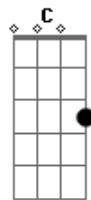

Rodolfo e Rodrigo - Coração no Calendário

Tom: G
Intro: G D Em C

Você levantou, atrasada nem bom dia falou

E o café que eu preparei nem notou

Depois disso meu dia acabou

Mas pensando bem, ontem fiz a mesma coisa também

Deixar nossos compromissos de lado, amanhã pro nosso amor e feriado

Desenha o coração no calendário (2x)

Repete Tudo

Acordes

© ukulele-chords.com

© ukulele-chords.com

© ukulele-chords.com

© ukulele-chords.com