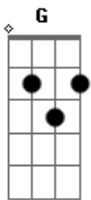

Rodolfo e Rodrigo - Coração no Calendário

Tom: G
Intro: G D Em C

Você levantou, atrasada nem bom dia falou

E o café que eu preparei nem notou

Depois disso meu dia acabou

Mas pensando bem, ontem fiz a mesma coisa também

Desse jeito não está bom para ninguém

Como é que a gente faz Hein

Essa rotina louca tá causando desespero

A nossa cama é de casal, mas parece de solteiro

Tá na hora de acertar nossos ponteiros

Refrão :

Amanhã vai ser diferente, vamos tirar o dia só para gente

Deixar nossos compromissos de lado, amanhã pro nosso amor e feriado

Desenha o coração no calendário (2x)

Repete Tudo

Acordes

© ukulele-chords.com