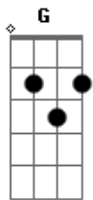

Rodolfo e Rodrigo - Coração no Calendário

Tom: **G**
Intro: **G D Em C**

Você levantou, atrasada nem bom dia falou **G D**

E o café que eu preparei nem notou **Em**

Depois disso meu dia acabou **C**

Mas pensando bem, ontem fiz a mesma coisa também **D**

Desse jeito não está bom para ninguém **Em**

Como é que a gente faz Hein **C**

Essa rotina louca tá causando desespero **G**

A nossa cama é de casal, mas parece de solteiro **Em**

Tá na hora de acertar nossos ponteiros **D**

Refrão :

Amanhã vai ser diferente, vamos tirar o dia só para gente **G D**

Deixar nossos compromissos de lado, amanhã pro nosso amor e feriado **Em**

Desenha o coração no calendário **G** (2x)

Repete Tudo

Acordes

© ukulele-chords.com