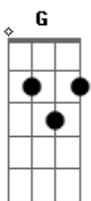

Rodolfo Karvalho - Estima

tom:

Intro: G C Am D7
G C Am D7

[Primeira Parte]

Desculpa se eu fico puxando papo

Fico aqui te enchendo o saco

É que eu gosto de você

Sabe que eu te olho com ternura

E te acho uma gostosura

Uma formosura

[Refrão]

É que eu tenho estima por você

É que eu gosto de você

Você nem deve saber

É que eu tenho estima por você

É que eu gosto de você

Você nem deve saber

[Segunda Parte]

Desculpa se eu fico inventando assunto

Falo coisas nada a ver

Só pra te prender

Mas só de imaginar o seu sorriso

Me derreto e suspiro

Você é meu abrigo

[Refrão]

É que eu tenho estima por você

É que eu gosto de você

Você nem deve saber

Acordes

© ukulele-chords.com