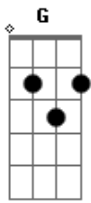

Rodolfo JPaula - Deixe

Tom: D

Bm
 Deixe o amor de Jesus vir tocar
G Gb7
 Dentro do teu ser
Bm Bm
 Pra você ver que a vida é bem mais
G Gb7
 Muito mais que sentir prazer
Bm Bm G Gb7

Se caminhar pelo vale da morte

Bm Bm
 Sem Jesus
G Gb7
 Eu sei que você temerá
Bm Bm
 Sem Jesus
G Gb7
 A vida você perderá
Bm Bm G Gb7 Bm Bm G Gb7
 Deixe, deixe, deixe, deixe

Acordes

© ukulele-chords.com

© ukulele-chords.com

© ukulele-chords.com