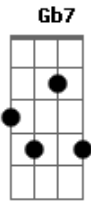

Rodolfo JPaula - Deixe

Tom: D

Bm
 Deixe o amor de Jesus vir tocar
G Gb7
 Dentro do teu ser
Bm Bm
 Pra você ver que a vida é bem mais
G Gb7
 Muito mais que sentir prazer
Bm Bm G Gb7

Se caminhar pelo vale da morte

Bm Bm
 Sem Jesus
G Gb7
 Eu sei que você temerá
Bm Bm
 Sem Jesus
G Gb7
 A vida você perderá
Bm Bm G Gb7 Bm Bm G Gb7
 Deixe, deixe, deixe, deixe

Acordes

© ukulele-chords.com

© ukulele-chords.com

© ukulele-chords.com