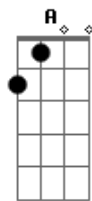

© ukulele-chords.com