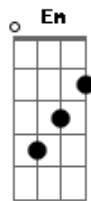

© ukulele-chords.com