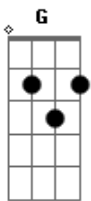

G
Tua luz onde não havia
G
Teu nome, teu sangue, tua dor
D C
Tuas palavras, tua paz, teu amor
Em
Meu deus, meu salvador
C G
Jesus, meu pão de cada dia
Em G A
Fica aqui bem perto de mim
Vem ser uma parte de mim
Completar com aquilo
Que eu sinto mais falta
Me leva pra torre mais alta
Vem incendiar essa casa coberta de gelo
E a fumaça vai pelo ar
Não dá pra fingir que está tudo bem
aqui
Não dá pra por nada no teu lugar
Nada faz o relógio parar, o ponteiro
Não descansa
Só aumenta a distância
Entre o dia da mudança
E as teias de aranha, a noite de manhã
A velhice infância
Eu desisti do plano errado que eu fiz
Ouvi, o alarme avisou
Que a hora chegou, estou de pé
Me revela agora quem sou
Não sabia que era você
Quando ouvi a minha porta bater
Como alguém que acaba de nascer
E vem pra ficar
Contigo deitar e levantar
Estar ao teu lado
Enxuga meu rosto molhado
De tanta saudade e lembrança
Escondi a criança num porta-retrato
quebrado
Então você vem e já está tudo bem
Reconnectou-me ao quadro de força
E a falta de cor no meu quadro
Restaurou também
Tudo em ordem, já descansei
Hoje sei que vale o empenho
Pois a tua presença é tudo que tenho

Acordes

© ukulele-chords.com