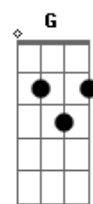

Rodolfo Abrantes - Nem Lua, Nem Sol

Tom: D
Intro: Bm Em

Bm A
Bem mais alto que as mais altas nuvens
B D
Assentado no terceiro céu
Bm A
De lá brilhou a luz sobre os homens
B D
E eu sou mais um que iluminado está

Bm
E a cidade descer
G D
Não haverá lua nem sol,
Gbm
Sua presença me ilumina
O cordeiro é a luz do céu
(Bm A B D)
Bm A B D Bm
Bom estar com você em dias assim
A B D
Pro meu amor não se esfriar
Bm A
O tempo aqui é breve
B D
E eu tenho que correr
Bm A B D
Pra ter amor quando o inverno chegar
Bm A B
Hoje eu preciso saber
D
O que tem dentro de mim
Bm A B D
Pois meu amor, quase deixei escapar
Bm A
"Perdoa quem te deve,
B D
Eu fiz o mesmo por você
Bm A
Será por um amor assim
B A
Que eu virei te buscar"
Refrão

Instrumental
(Bm D G A)
(Bm D Gbm A)
(Bm D G A)
(Bm D Gbm A)

Refrão (2x)

Acordes

© ukulele-chords.com

© ukulele-chords.com

© ukulele-chords.com

© ukulele-chords.com

© ukulele-chords.com