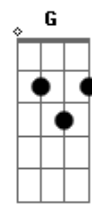

Rodolfo Abrantes - Nem Lua, Nem Sol

Tom: D
Intro: Bm Em

Bm A
Bem mais alto que as mais altas nuvens
B D
Assentado no terceiro céu
Bm A
De lá brilhou a luz sobre os homens
B D
E eu sou mais um que iluminado está

Bm A
Ele é o vento que soprou sobre mim
B D
E fez do meu deserto um jardim
Bm A
Não faz tanto tempo que eu vi
B D
Meu tempo se multiplicar
Bm A
Me reconectou,
B D
Estou ligado na fonte
Bm A
Pelas águas eu me deixo carregar
B D
E vou flutuando pra longe
Bm A
Do que eu fui, indo pra perto do Eu sou
B D
Do outro lado do fim, que ainda nem começou
Bm A
Apontando pro céu
B
Acabei de passar
D
Pelos os pedaços do véu

Refrão

G D
Eu sei que a hora vai chegar
Gbm
Quando a terra passar

Bm
E a cidade descer
G D
Não haverá lua nem sol,
Gbm
Sua presença me ilumina
O cordeiro é a luz do céu
(Bm A B D)
Bm A B D Bm
Bom estar com você em dias assim
A B D
Pro meu amor não se esfriar
Bm A
O tempo aqui é breve
B D
E eu tenho que correr
Bm A B D
Pra ter amor quando o inverno chegar
Bm A B
Hoje eu preciso saber
D
O que tem dentro de mim
Bm A B D
Pois meu amor, quase deixei escapar
Bm A
"Perdoa quem te deve,
B D
Eu fiz o mesmo por você
Bm A
Será por um amor assim
B A
Que eu virei te buscar"
Refrão

Instrumental
(Bm D G A)
(Bm D Gbm A)
(Bm D G A)
(Bm D Gbm A)

Refrão (2x)

Acordes

© ukulele-chords.com

© ukulele-chords.com

© ukulele-chords.com

© ukulele-chords.com

© ukulele-chords.com