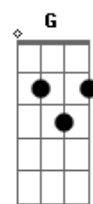

# Rodolfo Abrantes - Nem Lua, Nem Sol

Tom: D  
Intro: Bm Em

Bm A  
Bem mais alto que as mais altas nuvens  
B D  
Assentado no terceiro céu  
Bm A  
De lá brilhou a luz sobre os homens  
B D  
E eu sou mais um que iluminado está

Instrumental  
(Bm D G A )  
(Bm D Gbm A )  
(Bm D G A )  
(Bm D Gbm A )

Refrão (2x)