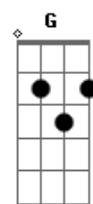

Rodolfo Abrantes - Nem Lua, Nem Sol

Tom: D
Intro: Bm Em

Bm A
Bem mais alto que as mais altas nuvens
B D
Assentado no terceiro céu
Bm A
De lá brilhou a luz sobre os homens
B D
E eu sou mais um que iluminado está

Bm A
Ele é o vento que soprou sobre mim
B D
E fez do meu deserto um jardim
Bm A
Não faz tanto tempo que eu vi
B D
Meu tempo se multiplicar
Bm A
Me reconectou,
B D
Estou ligado na fonte
Bm A
Pelas águas eu me deixo carregar
B D
E vou flutuando pra longe
Bm A
Do que eu fui, indo pra perto do Eu sou
B D
Do outro lado do fim, que ainda nem começou
Bm A
Apontando pro céu
B
Acabei de passar
D
Pelos os pedaços do véu

Refrão

G D
Eu sei que a hora vai chegar
Gbm
Quando a terra passar

Bm
E a cidade descer
G D
Não haverá lua nem sol,
Gbm
Sua presença me ilumina
O cordeiro é a luz do céu
(Bm A B D)
Bm A B D Bm
Bom estar com você em dias assim
A B D
Pro meu amor não se esfriar
Bm A
O tempo aqui é breve
B D
E eu tenho que correr
Bm A B D
Pra ter amor quando o inverno chegar
Bm A B
Hoje eu preciso saber
D
O que tem dentro de mim
Bm A B D
Pois meu amor, quase deixei escapar
Bm A
"Perdoa quem te deve,
B D
Eu fiz o mesmo por você
Bm A
Será por um amor assim
B A
Que eu virei te buscar"
Refrão

Instrumental
(Bm D G A)
(Bm D Gbm A)
(Bm D G A)
(Bm D Gbm A)

Refrão (2x)

Acordes

© ukulele-chords.com

© ukulele-chords.com

© ukulele-chords.com

© ukulele-chords.com

© ukulele-chords.com