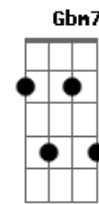

Rodolfo Duarte - Encontro Das Almas

tom:

Intro: D A7 D A7

[Primeira Parte]

D A7
Versos, flores e emoção
B7 E7
Assim se abriu o meu coração
D A7
De um jeito bem singular
B7 E7
Como um rio que se entrega ao mar

D Gadd9
Meus lábios se encontraram com os seus
Gbm7 E7
E, à luz dos seus olhares nos meus
D Gadd9
Senti o que é o amor direito
E7 A7 D Gadd9
É o encontro das almas num beijo
E7 A7 D Gadd9
É o encontro das almas num beijo
E7 A7 Gadd9 D Em7 A7
É o encontro das almas num beijo

© ukulele-chords.com

ukulele-chords.com

(Gadd9 D Em7 A7)

[Segunda Parte]

D A7
Versos, flores e emoção
B7 E7
Assim se abriu o meu coração
D A7
De um jeito bem singular
B7 E7
Como um rio que se entrega ao mar