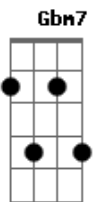

Rodolfo Duarte - Encontro Das Almas

tom:

Intro: D A7 D A7

[Primeira Parte]

D A7
Versos, flores e emoção
B7 E7
Assim se abriu o meu coração
D A7
De um jeito bem singular
B7 E7
Como um rio que se entrega ao mar

D Gadd9
Meus lábios se encontraram com os seus
Gbm7 E7
E, à luz dos seus olhares nos meus
D Gadd9
Senti o que é o amor direito
E7 A7 D Gadd9
É o encontro das almas num beijo
E7 A7 D Gadd9
É o encontro das almas num beijo
E7 A7 Gadd9 D Em7 A7
É o encontro das almas num beijo

© ukulele-chords.com

ukulele-chords.com

(Gadd9 D Em7 A7)

[Segunda Parte]

D A7
Versos, flores e emoção
B7 E7
Assim se abriu o meu coração
D A7
De um jeito bem singular
B7 E7
Como um rio que se entrega ao mar