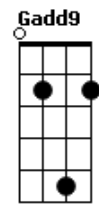

ukulele-chords.com

(Gadd9 D Em7 A7)

[Segunda Parte]

D A7
Versos, flores e emoção
B7 E7
Assim se abriu o meu coração
D A7
De um jeito bem singular
B7 E7
Como um rio que se entrega ao mar

[Pré-Refrão]

G7M Bm
Um romântico nada disperso
Em7 A7 A7
Ao amor e seus profundos mistérios

[Refrão]

D Gadd9
Meus lábios se encontraram com os seus
Gbm7 E7
E, à luz dos seus olhares nos meus
D Gadd9
Senti o que é o amor direito
E7 A7
É o encontro das almas

D Gadd9
Meus lábios se encontraram com os seus
Gbm7 E7
E, à luz dos seus olhares nos meus
D Gadd9
Senti o que é o amor direito
E7 A7 D Gadd9
É o encontro das almas num beijo
E7 A7 D Gadd9 E7 A7
É o encontro das almas num beijo
D Gadd9
Num beijo
E7 A7 D
É o encontro das almas num beijo