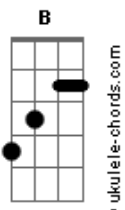

Rod Melim - Mina Sereia

tom:

Dbm

Ela é cheia de si
E tá de saco cheio de gente vazia

De relação fria
Que ela encontra por aiiiii

Ela curte sair
Pra ver o mar de manhã
Renovar o bronze

Ela embeleza o Sol no horizonte

É muita areia pra você

Essa mina sereia

Você não fez por merecer

Agora esqueça, esqueça

Quando ela passar no calçadão

Vai passar um filme na sua cabeça

E o coração vai acelerar

Seus olhos vão desejar o que você não pode ter

Só pode olhar

Só pode olhar

E olha lá

Acordes

Dbm

Você sente saudade dela todo dia e não assume

B

Anda por aí se mordendo de ciúmes