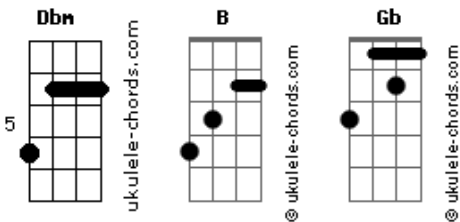

Rod Melim - Mina Sereia

tom:
Dbm

Ela é cheia de si
E tá de saco cheio de gente vazia

De relação fria
Que ela encontra por aíiiii

Ela curte sair
Pra ver o mar de manhã
Renovar o bronze

Ela embeleza o Sol no horizonte

Você sente saudade dela todo dia e não assume
Anda por aí se mordendo de ciúmes
Tá carente do beijo dela?
Que pena, se acostume

É muita areia pra você
Essa mina sereia
Você não fez por merecer
Agora esqueça, esqueça

É muita areia pra você
Essa mina sereia
Você não fez por merecer
Agora esqueça, esqueça

Quando ela passar no calçadão
Vai passar um filme na sua cabeça
E o coração vai acelerar
Seus olhos vão desejar o que você não pode ter

Só pode olhar
Só pode olhar
E olha lá

Acordes

Você sente saudade dela todo dia e não assume
Anda por aí se mordendo de ciúmes
Tá carente do beijo dela?

Que pena, se acostume

[Refrão]
É muita areia pra você
Essa mina sereia
Você não fez por merecer
Agora esqueça, esqueça

É muita areia pra você
Essa mina sereia
Você não fez por merecer
Agora esqueça, esqueça

Ela é muita areia
Mina sereia, mina sereia
Ela é muita areia
Mina sereia, mina sereia

Ela é muita areia
Mina sereia, mina sereia
Ela é muita areia
Mina sereia

É muita areia pra você
Essa mina sereia
Você não fez por merecer
Agora esqueça, esqueça

É muita areia pra você
Essa mina sereia
Você não fez por merecer
Agora esqueça, esqueça