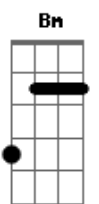

Rod Krieger - Era

tom:

Gbm

Intro: Bm Gbm E D Dbm
Bm Gbm E D Dbm

[Primeira Parte]

Bm Gbm E D Dbm
Era só ficar calado esperando o momento
Bm Gbm E D Dbm Bm
Uma frequência alterada transmissão de pensamento

[Segunda Parte]

Como eu me sinto bem do seu lado

E D Dbm

Estou sonhando acordado

[Solo] Bm Bm Bm Bm
Bm Gbm E D Dbm
Bm Gbm E D Dbm

[Refrão]

Bm Gbm
Como eu me sinto bem do seu lado
E D Dbm
Estou sonhando acordado
Bm Gbm
Eu não consigo ficar parado
E D Dbm
Estou andando desligado

[Terceira Parte]

Bm Gbm E D Dbm
Era só ficar calado esperando o momento
Bm Gbm E D Dbm Bm
Uma frequência alterada transmissão de pensamento

Acordes

© ukulele-chords.com

© ukulele-chords.com

© ukulele-chords.com