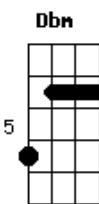

© ukulele-chords.com