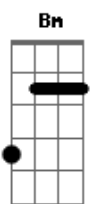

Rod Krieger - Era

tom:

Gbm

Intro: Bm Gbm E D Dbm
Bm Gbm E D Dbm

[Primeira Parte]

Bm Gbm E D Dbm
Era só ficar calado esperando o momento
Bm Gbm E D Dbm Bm
Uma frequência alterada transmissão de pensamento

[Segunda Parte]

Como eu me sinto bem do seu lado

E D Dbm

Estou sonhando acordado

[Solo] Bm Bm Bm Bm
Bm Gbm E D Dbm
Bm Gbm E D Dbm

[Refrão]

Bm Gbm
Como eu me sinto bem do seu lado
E D Dbm
Estou sonhando acordado
Bm Gbm
Eu não consigo ficar parado
E D Dbm
Estou andando desligado

[Terceira Parte]

Bm Gbm E D Dbm
Era só ficar calado esperando o momento
Bm Gbm E D Dbm Bm
Uma frequência alterada transmissão de pensamento

Acordes

© ukulele-chords.com

© ukulele-chords.com

© ukulele-chords.com