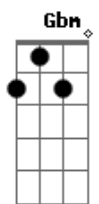

Rod Krieger - Era

tom:

Gbm

Intro: Bm Gbm E D Dbm
Bm Gbm E D Dbm

[Primeira Parte]

Bm Gbm E D Dbm
Era só ficar calado esperando o momento
Bm Gbm E D Dbm Bm
Uma frequência alterada transmissão de pensamento

[Segunda Parte]

Como eu me sinto bem do seu lado

E D Dbm

Estou sonhando acordado

[Solo] Bm Bm Bm Bm
Bm Gbm E D Dbm
Bm Gbm E D Dbm

[Refrão]

Bm Gbm
Como eu me sinto bem do seu lado
E D Dbm
Estou sonhando acordado
Bm Gbm
Eu não consigo ficar parado
E D Dbm
Estou andando desligado

[Terceira Parte]

Bm Gbm E D Dbm
Era só ficar calado esperando o momento
Bm Gbm E D Dbm Bm
Uma frequência alterada transmissão de pensamento

Acordes

© ukulele-chords.com

© ukulele-chords.com

© ukulele-chords.com