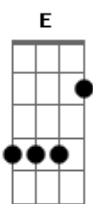

Rod Krieger - Era

tom:

Gbm

Intro: Bm Gbm E D Dbm
Bm Gbm E D Dbm

[Primeira Parte]

Bm Gbm E D Dbm
Era só ficar calado esperando o momento
Bm Gbm E D Dbm Bm
Uma frequência alterada transmissão de pensamento

[Segunda Parte]

Como eu me sinto bem do seu lado

E D Dbm

Estou sonhando acordado

[Solo] Bm Bm Bm Bm
Bm Gbm E D Dbm
Bm Gbm E D Dbm

[Refrão]

Bm Gbm
Como eu me sinto bem do seu lado
E D Dbm
Estou sonhando acordado
Bm Gbm
Eu não consigo ficar parado
E D Dbm
Estou andando desligado

[Terceira Parte]

Bm Gbm E D Dbm
Era só ficar calado esperando o momento
Bm Gbm E D Dbm Bm
Uma frequência alterada transmissão de pensamento

Acordes

© ukulele-chords.com

© ukulele-chords.com

© ukulele-chords.com