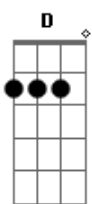

Rod Krieger - Era

tom:

Gbm

Intro: Bm Gbm E D Dbm
Bm Gbm E D Dbm

[Primeira Parte]

Bm Gbm E D Dbm
Era só ficar calado esperando o momento
Bm Gbm E D Dbm Bm
Uma frequência alterada transmissão de pensamento

[Segunda Parte]

Como eu me sinto bem do seu lado

E D Dbm

Estou sonhando acordado

[Solo] Bm Bm Bm Bm
Bm Gbm E D Dbm
Bm Gbm E D Dbm

[Refrão]

Bm Gbm
Como eu me sinto bem do seu lado
E D Dbm
Estou sonhando acordado
Bm Gbm
Eu não consigo ficar parado
E D Dbm
Estou andando desligado

[Terceira Parte]

Bm Gbm E D Dbm
Era só ficar calado esperando o momento
Bm Gbm E D Dbm Bm
Uma frequência alterada transmissão de pensamento

Acordes

© ukulele-chords.com

© ukulele-chords.com

© ukulele-chords.com