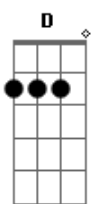

Rod Krieger - Era

tom:

Gbm

Intro: Bm Gbm E D Dbm
Bm Gbm E D Dbm

[Primeira Parte]

Bm Gbm E D Dbm
Era só ficar calado esperando o momento
Bm Gbm E D Dbm Bm
Uma frequência alterada transmissão de pensamento

[Segunda Parte]

Como eu me sinto bem do seu lado

E D Dbm

Estou sonhando acordado

[Solo] Bm Bm Bm Bm
Bm Gbm E D Dbm
Bm Gbm E D Dbm

[Refrão]

Bm Gbm
Como eu me sinto bem do seu lado
E D Dbm
Estou sonhando acordado
Bm Gbm
Eu não consigo ficar parado
E D Dbm
Estou andando desligado

[Terceira Parte]

Bm Gbm E D Dbm
Era só ficar calado esperando o momento
Bm Gbm E D Dbm Bm
Uma frequência alterada transmissão de pensamento

Acordes

© ukulele-chords.com

© ukulele-chords.com

© ukulele-chords.com