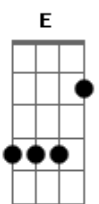

Rod Krieger - Era

tom:

Gbm

Intro: Bm Gbm E D Dbm
Bm Gbm E D Dbm

[Primeira Parte]

Bm Gbm E D Dbm
Era só ficar calado esperando o momento
Bm Gbm E D Dbm Bm
Uma frequência alterada transmissão de pensamento

[Segunda Parte]

Bm Gbm E D Dbm
Do outro lado da cidade algo estranho acontece
Bm Gbm E D Dbm
O teu sono interrompido ondas que parecem preces

[Refrão]

Bm Gbm
Eu não consigo ficar parado
E D Dbm
Estou andando desligado
Bm Gbm

Como eu me sinto bem do seu lado

E D Dbm

Estou sonhando acordado

[Solo] Bm Bm Bm Bm
Bm Gbm E D Dbm
Bm Gbm E D Dbm

[Refrão]

Bm Gbm
Como eu me sinto bem do seu lado
E D Dbm
Estou sonhando acordado
Bm Gbm
Eu não consigo ficar parado
E D Dbm
Estou andando desligado

[Terceira Parte]

Bm Gbm E D Dbm
Era só ficar calado esperando o momento
Bm Gbm E D Dbm Bm
Uma frequência alterada transmissão de pensamento

Acordes

© ukulele-chords.com

© ukulele-chords.com

© ukulele-chords.com