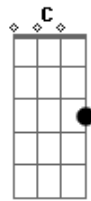

Rockshore - Violetas Mortas

tom:

Intro: G D Am C

G D Am C
 Vivemos dias sem rumo ou direção
 G D Am C
 Andando em um mundo que ficou pra trás
 G D Am C
 De cabeça erguida encarando a solidão
 G D Am C
 Sentimentos e emoções não podem se esconder
 G D Am C
 E o problema de cada esquina você tenta resolver

[Ponte]

Am D
 E a derrota
 Am G
 Sem razão
 Am D
 E a vitória
 Am G
 Sem perdão

Acordes

© ukulele-chords.com

© ukulele-chords.com

© ukulele-chords.com

© ukulele-chords.com

[Refrão]

G D Am C
 Há tantas vidas tantas voltas
 G D Am C
 Há tantas violetas mortas
 G D Am C
 Há tanta morte em nossa volta
 G D Am C
 Há tantos girassóis na porta

(G D Am C)
 (G D Am C)

G D Am C
 Pegue o seu sonho que está no chão
 G D Am C
 A escada dessa vida não perdeu degrau
 G D Am C
 O seu jogo virou e nada foi em vão
 G D Am C
 Sem olhar para o passado pois nada está igual
 G D Am C
 sentimentos e emoções vão te escolher
 G D Am C
 E o perigo de cada esquina não vai te deter