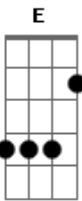

Rocks - Naruto

tom:

Intro: A Gbm G A
Gbm A Gbm A

Eu corro depressa aqui, feito um fugitivo

Sinto o coração pulsar, seco pra poder gritar

Não tenho vínculo nenhum e arrependimento algum

A hora enfim chegou de lutar

Deixar a dor sair, o coração seguir

E a sombra se extinguir

Acordes

© ukulele-chords.com

© ukulele-chords.com

© ukulele-chords.com

© ukulele-chords.com

© ukulele-chords.com