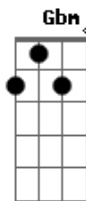

Rocks - Naruto

tom:

Intro: A Gbm G A
Gbm A Gbm A

Eu corro depressa aqui, feito um fugitivo

Sinto o coração pulsar, seco pra poder gritar

Não tenho vínculo nenhum e arrependimento algum

A hora enfim chegou de lutar

Deixar a dor sair, o coração seguir

E a sombra se extinguir

Acordes

© ukulele-chords.com

© ukulele-chords.com

© ukulele-chords.com

© ukulele-chords.com

© ukulele-chords.com