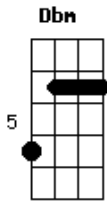

Rocks - Naruto

tom:

Intro: A Gbm G A
Gbm A Gbm A

Eu corro depressa aqui, feito um fugitivo

Sinto o coração pulsar, seco pra poder gritar

Não tenho vínculo nenhum e arrependimento algum

A hora enfim chegou de lutar

Deixar a dor sair, o coração seguir

E a sombra se extinguir

Acordes

© ukulele-chords.com

© ukulele-chords.com

© ukulele-chords.com

© ukulele-chords.com

© ukulele-chords.com