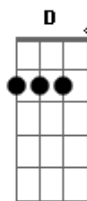

Rocks - Naruto

tom:

Intro: A Gbm G A
Gbm A Gbm A

Eu corro depressa aqui, feito um fugitivo

Sinto o coração pulsar, seco pra poder gritar

Não tenho vínculo nenhum e arrependimento algum

A hora enfim chegou de lutar

Deixar a dor sair, o coração seguir

E a sombra se extinguir

Acordes

© ukulele-chords.com

© ukulele-chords.com

© ukulele-chords.com

© ukulele-chords.com

© ukulele-chords.com