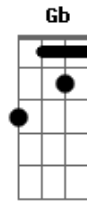

© ukulele-chords.com