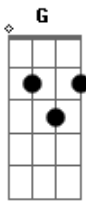

Rocks - Naruto

tom:

Intro: A Gbm G A
Gbm A Gbm A

Eu corro depressa aqui, feito um fugitivo

Sinto o coração pulsar, seco pra poder gritar

Não tenho vínculo nenhum e arrependimento algum

A hora enfim chegou de lutar

Deixar a dor sair, o coração seguir

E a sombra se extinguir

Acordes

© ukulele-chords.com

© ukulele-chords.com

© ukulele-chords.com

© ukulele-chords.com

© ukulele-chords.com