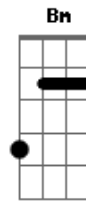

© ukulele-chords.com

Sem medo de vencer a própria escuridão

Enquanto o ar prender

Muitos lutam por amor

Outros pra fazer justiça

Nesse caminho sem fim

Seguirei!

Ser o melhor

Só o melhor