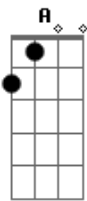

Rocks - Naruto

tom:

Intro: A Gbm G A
Gbm A Gbm A

Eu corro depressa aqui, feito um fugitivo

Sinto o coração pulsar, seco pra poder gritar

Não tenho vínculo nenhum e arrependimento algum

A hora enfim chegou de lutar

Deixar a dor sair, o coração seguir

E a sombra se extinguir

Acordes

© ukulele-chords.com

© ukulele-chords.com

© ukulele-chords.com

© ukulele-chords.com

© ukulele-chords.com