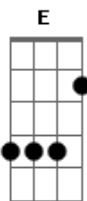

Rocks - Naruto

tom:

Intro: A Gbm G A
Gbm A Gbm A

Eu corro depressa aqui, feito um fugitivo

Sinto o coração pulsar, seco pra poder gritar

Não tenho vínculo nenhum e arrependimento algum

A hora enfim chegou de lutar

Deixar a dor sair, o coração seguir

E a sombra se extinguir

Acordes

© ukulele-chords.com

© ukulele-chords.com

© ukulele-chords.com

© ukulele-chords.com

© ukulele-chords.com