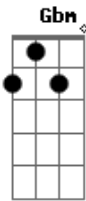

Rocks - Naruto

tom:

Intro: A Gbm G A
Gbm A Gbm A

Eu corro depressa aqui, feito um fugitivo

Sinto o coração pulsar, seco pra poder gritar

Não tenho vínculo nenhum e arrependimento algum

A hora enfim chegou de lutar

Deixar a dor sair, o coração seguir

E a sombra se extinguir

Acordes

© ukulele-chords.com

© ukulele-chords.com

© ukulele-chords.com

© ukulele-chords.com

© ukulele-chords.com