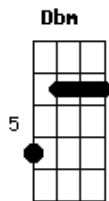

Rocks - Naruto

tom:

Intro: A Gbm G A
Gbm A Gbm A

Eu corro depressa aqui, feito um fugitivo

Sinto o coração pulsar, seco pra poder gritar

Não tenho vínculo nenhum e arrependimento algum

A hora enfim chegou de lutar

Deixar a dor sair, o coração seguir

E a sombra se extinguir

Acordes

© ukulele-chords.com

© ukulele-chords.com

© ukulele-chords.com

© ukulele-chords.com

© ukulele-chords.com