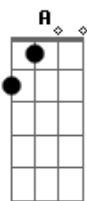

Rocks - Naruto

tom:

Intro: A Gbm G A
Gbm A Gbm A

Eu corro depressa aqui, feito um fugitivo

Sinto o coração pulsar, seco pra poder gritar

Não tenho vínculo nenhum e arrependimento algum

A hora enfim chegou de lutar

Deixar a dor sair, o coração seguir

E a sombra se extinguir

Acordes

© ukulele-chords.com

© ukulele-chords.com

© ukulele-chords.com

© ukulele-chords.com

© ukulele-chords.com