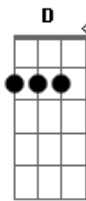

Rocks - Naruto

tom:

Intro: A Gbm G A
Gbm A Gbm A

Eu corro depressa aqui, feito um fugitivo

Sinto o coração pulsar, seco pra poder gritar

Não tenho vínculo nenhum e arrependimento algum

A hora enfim chegou de lutar

Deixar a dor sair, o coração seguir

E a sombra se extinguir

Acordes

© ukulele-chords.com

© ukulele-chords.com

© ukulele-chords.com

© ukulele-chords.com

© ukulele-chords.com