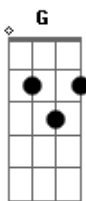

Rocks - Naruto

tom:

Intro: A Gbm G A
Gbm A Gbm A

Eu corro depressa aqui, feito um fugitivo

Sinto o coração pulsar, seco pra poder gritar

Não tenho vínculo nenhum e arrependimento algum

A hora enfim chegou de lutar

Deixar a dor sair, o coração seguir

E a sombra se extinguir

Acordes

© ukulele-chords.com

© ukulele-chords.com

© ukulele-chords.com

© ukulele-chords.com

© ukulele-chords.com