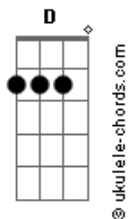

RockLords - Mar de Sangue

tom:

Intro: ^D
^D ^F ^C ^G
^D ^F ^C ^G

^D ^F
A árvore da vida está morta
^C ^G < ^F ^E
Nada se cria, tudo se destrói
^D ^F
Nas mãos de cegos, um destino inseguro
^C ^G ^G ^F ^E
Comprem as velas, é o velório do mundo

^D ^F
Mare de sangue, chuva de morte
^C ^G ^G ^F ^E
O sol já não brilha, acabou a sua sorte
^C ^G ^G ^F ^E
O sol já não brilha, acabou a sua sorte

[Solo 1] ^D ^F ^C ^G
^D ^F ^C ^G

^D ^F
Crianças perdidas, sem rumo a seguir
^C ^G ^G ^F ^E
Sozinhas na noite, seus gritos a se ouvir
^D ^F
A loucura é o que reina, valores são perdidos

Acordes

^C ^G ^G ^F ^E
O futuro é incerto e nada mais faz sentido
A queda é longa, mas o pavio está aceso
E não há messias que queime seus dedos

[Solo 2] ^D ^F ^C ^G
^D ^F ^C ^G
^D ^F ^C ^G
^D ^F ^C ^G

[Solo 3] ^D ^F ^C ^G
^D ^F ^C ^G
^D ^F ^C ^G

^D ^F
Com todas ofertas, sua salvação
^C ^G ^G ^F ^E
Frequente as casas nobres, templos de perdição
^D ^F
Compradores de almas em todas as esquinas
^C ^G ^G ^F ^E
Faça seu preço, se encontre em ruínas

^D ^F
Mares de sangue, chuva de morte
^C ^G ^G ^F ^E
O sol já não brilha, acabou a sua sorte

[Final] ^D ^F ^C ^G
^D ^F ^C ^G