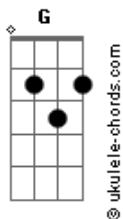

RockLords - Mar de Sangue

tom:

Intro: ^D
^D ^F ^C ^G
^D ^F ^C ^G

^D ^F
A árvore da vida está morta
^C ^G < ^F ^E
Nada se cria, tudo se destrói
^D ^F
Nas mãos de cegos, um destino inseguro
^C ^G ^G ^F ^E
Comprem as velas, é o velório do mundo

^D ^F
Mare de sangue, chuva de morte
^C ^G ^G ^F ^E
O sol já não brilha, acabou a sua sorte
^C ^G ^G ^F ^E
O sol já não brilha, acabou a sua sorte

[Solo 1] ^D ^F ^C ^G
^D ^F ^C ^G

^D ^F
Crianças perdidas, sem rumo a seguir
^C ^G ^G ^F ^E
Sozinhas na noite, seus gritos a se ouvir
^D ^F
A loucura é o que reina, valores são perdidos

Acordes

^C ^G ^G ^F ^E
O futuro é incerto e nada mais faz sentido
A queda é longa, mas o pavio está aceso
E não há messias que queime seus dedos

[Solo 2] ^D ^F ^C ^G
^D ^F ^C ^G
^D ^F ^C ^G
^D ^F ^C ^G

[Solo 3] ^D ^F ^C ^G
^D ^F ^C ^G
^D ^F ^C ^G

^D ^F
Com todas ofertas, sua salvação
^C ^G ^G ^F ^E
Frequente as casas nobres, templos de perdição
^D ^F
Compradores de almas em todas as esquinas
^C ^G ^G ^F ^E
Faça seu preço, se encontre em ruínas

^D ^F
Mares de sangue, chuva de morte
^C ^G ^G ^F ^E
O sol já não brilha, acabou a sua sorte

[Final] ^D ^F ^C ^G
^D ^F ^C ^G