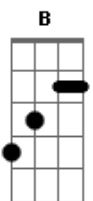

© ukulele-chords.com

© ukulele-chords.com