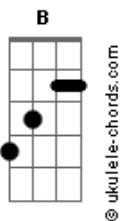

Rochristian - A Mensagem da Cruz

tom:
Intro: Abm E B Gb

Abm B E Dbm
Rude cruz se erigiu! Dela o dia fugiu

B Gb B Gb
Como emblema de vergonha e dor

Abm B E Dbm
Mas contemplo essa cruz, porque nela Jesus

B Gb B Gb Abm E
Deu a vida por mim pecador

[Refrão]

Abm E
Sim, eu amo a mensagem da cruz

B Gb
Até morrer eu a vou proclamar

Abm E
Levarei eu também minha cruz

Abm Gb B Gb
Té por uma coroa trocar

[Segunda Parte]

Abm B
Desde a glória dos céus

E Dbm
O Cordeiro de Deus

B Gb B Gb
Ao Calvário humilhante baixou

Abm B
Essa cruz tem para mim

E Dbm
Atrativos sem fim

B Gb Abm Gb
Porque nela Jesus me salvou

[Refrão]

Abm E
Sim, eu amo a mensagem da cruz

B Gb
Até morrer eu a vou proclamar

Abm E
Levarei eu também minha cruz

Abm Gb B Gb Abm E
Té por uma coroa trocar

[Terceira Parte]

Abm B
Nessa cruz padeceu

E Dbm
E por mim já morreu

B Gb E Gb
Meu Jesus, para dar-me o perdão

Acordes

Abm B
E eu me alegro na cruz

E Dbm
Dela vem graça e luz

B Gb B Gb
Para minha santificação

[Refrão]

Abm E
Sim, eu amo a mensagem da cruz

B Gb
Até morrer eu a vou proclamar

Abm E
Levarei eu também minha cruz

Abm Gb B Gb
Té por uma coroa trocar

[Quarta Parte]

Abm B
Eu aqui com Jesus

E Dbm
A vergonha da cruz

B E Gb
Quero sempre levar e sofrer

Abm B
Cristo vem me buscar

E Dbm
E com Ele, no lar

E Gb Abm E B Gb
Uma parte da glória hei de ter

[Solo] Abm E B Gb

Abm E
Sim, eu amo a mensagem da cruz

B Gb
Até morrer eu a vou proclamar

Abm E
Levarei eu também minha cruz

Abm Gb Abm B E
Té por uma coroa trocar

[Refrão]

Dbm A
Sim, eu amo a mensagem da cruz

E B
Té morrer eu a vou proclamar

Dbm A
Levarei eu também minha cruz

Dbm B Dbm A E B
Té por uma coroa trocar

[Final] Dbm A E B
Dbm A
E B Dbm