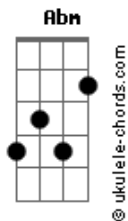

Rochristian - A Mensagem da Cruz

tom:
Intro: Abm E B Gb

Abm B E Dbm
Rude cruz se erigiu! Dela o dia fugiu

B Gb B Gb
Como emblema de vergonha e dor

Abm B E Dbm
Mas contemplo essa cruz, porque nela Jesus

B Gb B Gb Abm E
Deu a vida por mim pecador

[Refrão]

Abm E
Sim, eu amo a mensagem da cruz

B Gb
Até morrer eu a vou proclamar

Abm E
Levarei eu também minha cruz

Abm Gb B Gb
Té por uma coroa trocar

[Segunda Parte]

Abm B
Desde a glória dos céus

E Dbm
O Cordeiro de Deus

B Gb B Gb
Ao Calvário humilhante baixou

Abm B
Essa cruz tem para mim

E Dbm
Atrativos sem fim

B Gb Abm Gb
Porque nela Jesus me salvou

[Refrão]

Abm E
Sim, eu amo a mensagem da cruz

B Gb
Até morrer eu a vou proclamar

Abm E
Levarei eu também minha cruz

Abm Gb B Gb Abm E
Té por uma coroa trocar

[Terceira Parte]

Abm B
Nessa cruz padeceu

E Dbm
E por mim já morreu

B Gb E Gb
Meu Jesus, para dar-me o perdão

Acordes

Abm B
E eu me alegro na cruz

E Dbm
Dela vem graça e luz

B Gb B Gb
Para minha santificação

[Refrão]

Abm E
Sim, eu amo a mensagem da cruz

B Gb
Até morrer eu a vou proclamar

Abm E
Levarei eu também minha cruz

Abm Gb B Gb
Té por uma coroa trocar

[Quarta Parte]

Abm B
Eu aqui com Jesus

E Dbm
A vergonha da cruz

B E Gb
Quero sempre levar e sofrer

Abm B
Cristo vem me buscar

E Dbm
E com Ele, no lar

E Gb Abm E B Gb
Uma parte da glória hei de ter

[Solo] Abm E B Gb

Abm E
Sim, eu amo a mensagem da cruz

B Gb
Até morrer eu a vou proclamar

Abm E
Levarei eu também minha cruz

Abm Gb Abm B E
Té por uma coroa trocar

[Refrão]

Dbm A
Sim, eu amo a mensagem da cruz

E B
Té morrer eu a vou proclamar

Dbm A
Levarei eu também minha cruz

Dbm B Dbm A E B
Té por uma coroa trocar

[Final] Dbm A E B
Dbm A
E B Dbm