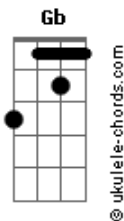

Rochristian - A Mensagem da Cruz

tom:
Intro: Abm E B Gb

Abm B E Dbm
Rude cruz se erigiu! Dela o dia fugiu

B Gb B Gb
Como emblema de vergonha e dor

Abm B E Dbm
Mas contemplo essa cruz, porque nela Jesus

B Gb B Gb Abm E
Deu a vida por mim pecador

[Refrão]

Abm E
Sim, eu amo a mensagem da cruz

B Gb
Até morrer eu a vou proclamar

Abm E
Levarei eu também minha cruz

Abm Gb B Gb
Té por uma coroa trocar

[Segunda Parte]

Abm B
Desde a glória dos céus

E Dbm
O Cordeiro de Deus

B Gb B Gb
Ao Calvário humilhante baixou

Abm B
Essa cruz tem para mim

E Dbm
Atrativos sem fim

B Gb Abm Gb
Porque nela Jesus me salvou

[Refrão]

Abm E
Sim, eu amo a mensagem da cruz

B Gb
Até morrer eu a vou proclamar

Abm E
Levarei eu também minha cruz

Abm Gb B Gb Abm E
Té por uma coroa trocar

[Terceira Parte]

Abm B
Nessa cruz padeceu

E Dbm
E por mim já morreu

B Gb E Gb
Meu Jesus, para dar-me o perdão

Acordes

Abm B
E eu me alegro na cruz

E Dbm
Dela vem graça e luz

B Gb B Gb
Para minha santificação

[Refrão]

Abm E
Sim, eu amo a mensagem da cruz

B Gb
Até morrer eu a vou proclamar

Abm E
Levarei eu também minha cruz

Abm Gb B Gb
Té por uma coroa trocar

[Quarta Parte]

Abm B
Eu aqui com Jesus

E Dbm
A vergonha da cruz

B E Gb
Quero sempre levar e sofrer

Abm B
Cristo vem me buscar

E Dbm
E com Ele, no lar

E Gb Abm E B Gb
Uma parte da glória hei de ter

[Solo] Abm E B Gb

Abm E
Sim, eu amo a mensagem da cruz

B Gb
Até morrer eu a vou proclamar

Abm E
Levarei eu também minha cruz

Abm Gb Abm B E
Té por uma coroa trocar

[Refrão]

Dbm A
Sim, eu amo a mensagem da cruz

E B
Té morrer eu a vou proclamar

Dbm A
Levarei eu também minha cruz

Dbm B Dbm A E B
Té por uma coroa trocar

[Final] Dbm A E B
Dbm A
E B Dbm