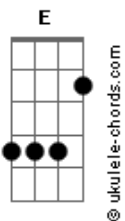

Rochristian - A Mensagem da Cruz

tom:
Intro: Abm E B Gb

Abm B E Dbm
Rude cruz se erigiu! Dela o dia fugiu

B Gb B Gb
Como emblema de vergonha e dor

Abm B E Dbm
Mas contemplo essa cruz, porque nela Jesus

B Gb B Gb Abm E
Deu a vida por mim pecador

[Refrão]

Abm E
Sim, eu amo a mensagem da cruz

B Gb
Até morrer eu a vou proclamar

Abm E
Levarei eu também minha cruz

Abm Gb B Gb
Té por uma coroa trocar

[Segunda Parte]

Abm B
Desde a glória dos céus

E Dbm
O Cordeiro de Deus

B Gb B Gb
Ao Calvário humilhante baixou

Abm B
Essa cruz tem para mim

E Dbm
Atrativos sem fim

B Gb Abm Gb
Porque nela Jesus me salvou

[Refrão]

Abm E
Sim, eu amo a mensagem da cruz

B Gb
Até morrer eu a vou proclamar

Abm E
Levarei eu também minha cruz

Abm Gb B Gb Abm E
Té por uma coroa trocar

[Terceira Parte]

Abm B
Nessa cruz padeceu

E Dbm
E por mim já morreu

B Gb E Gb
Meu Jesus, para dar-me o perdão

Acordes

Abm B
E eu me alegro na cruz

E Dbm
Dela vem graça e luz

B Gb B Gb
Para minha santificação

[Refrão]

Abm E
Sim, eu amo a mensagem da cruz

B Gb
Até morrer eu a vou proclamar

Abm E
Levarei eu também minha cruz

Abm Gb B Gb
Té por uma coroa trocar

[Quarta Parte]

Abm B
Eu aqui com Jesus

E Dbm
A vergonha da cruz

B E Gb
Quero sempre levar e sofrer

Abm B
Cristo vem me buscar

E Dbm
E com Ele, no lar

E Gb Abm E B Gb
Uma parte da glória hei de ter

[Solo] Abm E B Gb

Abm E
Sim, eu amo a mensagem da cruz

B Gb
Até morrer eu a vou proclamar

Abm E
Levarei eu também minha cruz

Abm Gb Abm B E
Té por uma coroa trocar

[Refrão]

Dbm A
Sim, eu amo a mensagem da cruz

E B
Té morrer eu a vou proclamar

Dbm A
Levarei eu também minha cruz

Dbm B Dbm A E B
Té por uma coroa trocar

[Final] Dbm A E B
Dbm A
E B Dbm