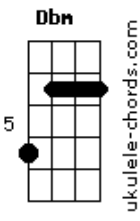

Rochristian - A Mensagem da Cruz

tom:
Intro: Abm E B Gb

Abm B E Dbm
Rude cruz se erigiu! Dela o dia fugiu

B Gb B Gb
Como emblema de vergonha e dor

Abm B E Dbm
Mas contemplo essa cruz, porque nela Jesus

B Gb B Gb Abm E
Deu a vida por mim pecador

[Refrão]

Abm E
Sim, eu amo a mensagem da cruz

B Gb
Até morrer eu a vou proclamar

Abm E
Levarei eu também minha cruz

Abm Gb B Gb
Té por uma coroa trocar

[Segunda Parte]

Abm B
Desde a glória dos céus

E Dbm
O Cordeiro de Deus

B Gb B Gb
Ao Calvário humilhante baixou

Abm B
Essa cruz tem para mim

E Dbm
Atrativos sem fim

B Gb Abm Gb
Porque nela Jesus me salvou

[Refrão]

Abm E
Sim, eu amo a mensagem da cruz

B Gb
Até morrer eu a vou proclamar

Abm E
Levarei eu também minha cruz

Abm Gb B Gb Abm E
Té por uma coroa trocar

[Terceira Parte]

Abm B
Nessa cruz padeceu

E Dbm
E por mim já morreu

B Gb E Gb
Meu Jesus, para dar-me o perdão

Acordes

Abm B
E eu me alegro na cruz

E Dbm
Dela vem graça e luz

B Gb B Gb
Para minha santificação

[Refrão]

Abm E
Sim, eu amo a mensagem da cruz

B Gb
Até morrer eu a vou proclamar

Abm E
Levarei eu também minha cruz

Abm Gb B Gb
Té por uma coroa trocar

[Quarta Parte]

Abm B
Eu aqui com Jesus

E Dbm
A vergonha da cruz

B E Gb
Quero sempre levar e sofrer

Abm B
Cristo vem me buscar

E Dbm
E com Ele, no lar

E Gb Abm E B Gb
Uma parte da glória hei de ter

[Solo] Abm E B Gb

Abm E
Sim, eu amo a mensagem da cruz

B Gb
Até morrer eu a vou proclamar

Abm E
Levarei eu também minha cruz

Abm Gb Abm B E
Té por uma coroa trocar

[Refrão]

Dbm A
Sim, eu amo a mensagem da cruz

E B
Té morrer eu a vou proclamar

Dbm A
Levarei eu também minha cruz

Dbm B Dbm A E B
Té por uma coroa trocar

[Final] Dbm A E B
Dbm A
E B Dbm