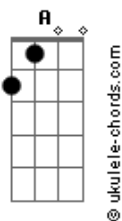

Rochristian - A Mensagem da Cruz

tom:
Intro: Abm E B Gb

Abm B E Dbm
Rude cruz se erigiu! Dela o dia fugiu

B Gb B Gb
Como emblema de vergonha e dor

Abm B E Dbm
Mas contemplo essa cruz, porque nela Jesus

B Gb B Gb Abm E
Deu a vida por mim pecador

[Refrão]

Abm E
Sim, eu amo a mensagem da cruz

B Gb
Até morrer eu a vou proclamar

Abm E
Levarei eu também minha cruz

Abm Gb B Gb
Té por uma coroa trocar

[Segunda Parte]

Abm B
Desde a glória dos céus

E Dbm
O Cordeiro de Deus

B Gb B Gb
Ao Calvário humilhante baixou

Abm B
Essa cruz tem para mim

E Dbm
Atrativos sem fim

B Gb Abm Gb
Porque nela Jesus me salvou

[Refrão]

Abm E
Sim, eu amo a mensagem da cruz

B Gb
Até morrer eu a vou proclamar

Abm E
Levarei eu também minha cruz

Abm Gb B Gb Abm E
Té por uma coroa trocar

[Terceira Parte]

Abm B
Nessa cruz padeceu

E Dbm
E por mim já morreu

B Gb E Gb
Meu Jesus, para dar-me o perdão

Acordes

Abm B
E eu me alegro na cruz

E Dbm
Dela vem graça e luz

B Gb B Gb
Para minha santificação

[Refrão]

Abm E
Sim, eu amo a mensagem da cruz

B Gb
Até morrer eu a vou proclamar

Abm E
Levarei eu também minha cruz

Abm Gb B Gb
Té por uma coroa trocar

[Quarta Parte]

Abm B
Eu aqui com Jesus

E Dbm
A vergonha da cruz

B E Gb
Quero sempre levar e sofrer

Abm B
Cristo vem me buscar

E Dbm
E com Ele, no lar

E Gb Abm E B Gb
Uma parte da glória hei de ter

[Solo] Abm E B Gb

Abm E
Sim, eu amo a mensagem da cruz

B Gb
Até morrer eu a vou proclamar

Abm E
Levarei eu também minha cruz

Abm Gb Abm B E
Té por uma coroa trocar

[Refrão]

Dbm A
Sim, eu amo a mensagem da cruz

E B
Té morrer eu a vou proclamar

Dbm A
Levarei eu também minha cruz

Dbm B Dbm A E B
Té por uma coroa trocar

[Final] Dbm A E B
Dbm A
E B Dbm