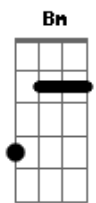

© ukulele-chords.com