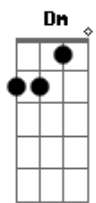

© ukulele-chords.com