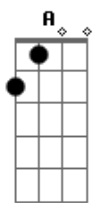

Rochi Igarzabal - Mira Garúa

Tom: A
Intro: D D Gbm E D Dm

A
Mira Garúa
A
Y me voy despertando
D
Se corta el anzuelo
D A Gbm
Que me vuela el sueño y ya voy
Bm E
A tocar el suelo otra vez

A
Mira aquel árbol
A
Nutriendo sus venas
D D
Y por la vereda pisandola apenas
Gbm
Vas vos
B E
Con tus zapatos de ayer

Bm Bm
Cierta cordura me va desbordando
E E
Y la locura me va enamorando

D
Te invito a nacer
D
De nuevo y a ser
A
Tu sueño profundo
A
Más alto y más puro
D
De nada temer
D
Conmigo saber
Gbm E D Dm
Que la soledad no estará tan mal

A
Mira Garúa
A
Me voy despertando
D
Se corta el anzuelo
D Gbm
Que me vuela el sueño y ya voy
Bm E
A tocar el suelo otra vez

A
Mira la bruma
A
Decora el paisaje
D
Me da consuelo
Dm Gbm
Que me lleva al cielo y me voy
Bm E
A flotar un rato otra vez

(A A D Dm Gbm Bm)

Bm Bm
Cierta cordura me va desbordando
E E
Y la locura me va enamorando

D
Te invito a nacer
D
De nuevo y a ser
A
Tu sueño profundo
A
Más alto y más puro
D
De nada temer
D
Conmigo saber
Gbm E D Dm
Que la realidad no estará tan mal

Acordes

© ukulele-chords.com