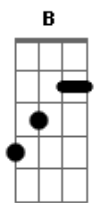

© ukulele-chords.com