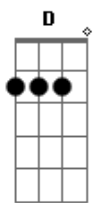

© ukulele-chords.com