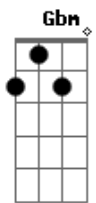

© ukulele-chords.com