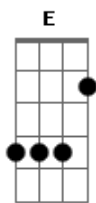

© ukulele-chords.com