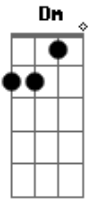

© ukulele-chords.com