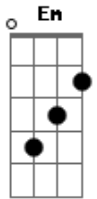

Rochedamente Rocheda - Vetim

tom:

Intro: Am Dm Em Am Dm Em
 J Am Dm Em Am Dm Em

Am
 Minha vida é uma ampulheta não posso parar
 Dm Em
 Deus escuta a minha voz Dê chance pr'eu continuar
 Am
 Prefiro pular no poço mas dow valor ir pra praia
 Dm Em
 Prefiro rodas de familia do que a gandaia
 Am
 Dias de chuva no sertão é ouro caindo do ceu
 Dm Em
 Banha plantações trazendo fartura pro mais fiel

Am
 Nordeste é sofredor traz consigo a trajetória
 Dm Em
 Transformando o sofrimento até a glória
 Am
 Me inspiro nas flores mas abro pro sertão
 Dm Em
 Devemos plantar e adubar isso é vida nas mãos

Acordes

© ukulele-chords.com

© ukulele-chords.com

© ukulele-chords.com

Am
 Te ensinam a maquiagem do agro e te dão certificado
 Dm Em
 Antigamente era suor pra ter resultado
 Am
 No calor do sol vinha a ensolação
 Dm Em
 É trigo natural sem toxina alimento puro irmão
 Am
 Tem veneno na comida tem veneno nas pessoas
 Dm Em
 Morreram mais cedo lutando por uma guerra à toa
 Am Dm Em
 Vetim Vetim vai ser sal
 Am Dm Em
 Vetim Vetim vai ser sal