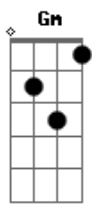

© ukulele-chords.com