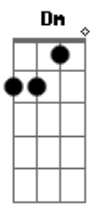

# Rochedamente Rocheda - Saiba Que Eu Vou Tá Lá

tom:

Dm

Desci a serra pra encontrar uma gatinha  
 No forro do putiú  
 Vai lá me Deus eu nunca me senti tão só  
 Descobri que a gatinha manja nada de forró  
 No Pacoti fui procurar uma parceira  
 Que dance tooooda a noooooite inteira  
 Ouvi dizer que essa é boa de dança  
 Mas o pai era policia e também é da matança

Eu só queria um xote bom  
 Tranquilo  
 Ficar agarradinho  
 Até o dia clarear  
 Na linha da serra brejo em pernambquinho  
 Onde quer que tu me chame saiba que eu vou tá lá

Andei a serra ate achar outra gatinha  
 No forró do mulungu  
 Dançava bem e foi bom por um momento  
 Mas o namorado dela era um caba ciumento  
 Na aratuba fui atras de uma parceira  
 Que dance tooda a noite inteira

## Acordes

© ukulele-chords.com

© ukulele-chords.com

© ukulele-chords.com

Cheguei cheiroso e o tempo não passava  
 Ela quis dançar comigo, mas o filho não deixava

Eu só queria um xote bom  
 Tranquilo  
 Ficar agarradinho  
 Até o dia clarear  
 Na linha da serra brejo em pernambquinho  
 Onde quer que tu me chame saiba que eu vou tá lá