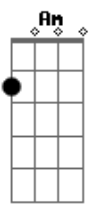

# Rochedamente Rocheda - Saiba Que Eu Vou Tá Lá

tom:

Dm

Desci a serra pra encontrar uma gatinha  
 No forro do putiú  
 Vai lá me Deus eu nunca me senti tão só  
 Descobri que a gatinha manja nada de forró  
 No Pacoti fui procurar uma parceira  
 Que dance tooooda a noooooite inteira  
 Ouvi dizer que essa é boa de dança  
 Mas o pai era policia e também é da matança

Eu só queria um xote bom  
 Tranquilo  
 Ficar agarradinho  
 Até o dia clarear  
 Na linha da serra brejo em pernambquinho  
 Onde quer que tu me chame saiba que eu vou tá lá

Andei a serra ate achar outra gatinha  
 No forró do mulungu  
 Dançava bem e foi bom por um momento  
 Mas o namorado dela era um caba ciumento  
 Na aratuba fui atras de uma parceira  
 Que dance tooda a noite inteira

## Acordes

© ukulele-chords.com

© ukulele-chords.com

© ukulele-chords.com

Cheguei cheiroso e o tempo não passava  
 Ela quis dançar comigo, mas o filho não deixava

Eu só queria um xote bom  
 Tranquilo  
 Ficar agarradinho  
 Até o dia clarear  
 Na linha da serra brejo em pernambquinho  
 Onde quer que tu me chame saiba que eu vou tá lá