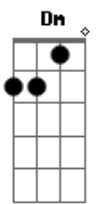

Rochedamente Rocheda - Saiba Que Eu Vou Tá Lá

tom:

Dm

Desci a serra pra encontrar uma gatinha
No forro do putiú
Vai lá me Deus eu nunca me senti tão só
Descobri que a gatinha manja nada de forró
No Pacoti fui procurar uma parceira
Que dance tooooda a noooooite inteira
Ouvi dizer que essa é boa de dança
Mas o pai era policia e também é da matança

Eu só queria um xote bom
Tranquilo
Ficar agarradinho
Até o dia clarear
Na linha da serra brejo em pernambuco
Onde quer que tu me chame saiba que eu vou tá lá

Andei a serra ate achar outra gatinha
No forró do mulungu
Dançava bem e foi bom por um momento
Mas o namorado dela era um caba ciumento
Na aratuba fui atras de uma parceira
Que dance tooda a noite inteira

Cheguei cheiroso e o tempo não passava
Ela quis dançar comigo, mas o filho não deixava

Eu só queria um xote bom
Tranquilo
Ficar agarradinho
Até o dia clarear
Na linha da serra brejo em pernambuco
Onde quer que tu me chame saiba que eu vou tá lá

Eu fuuuu lá na palmácia
Com a gatinha de guara
O telefone não parava era a mãe dela
Pedindo pra nos voltar
Me sinto até um balão de são joão
Esperando a missa acabar
Com melhor terno pra chamar sua atenção
Meu bem se tu me olha eu te chamo para dançar

Eu só queria um xote bom
Tranquilo
Ficar agarradinho
Até o dia clarear
Na linha da serra brejo em pernambuco
Onde quer que tu me chame saiba que eu vou tá lá

Acordes

© ukulele-chords.com