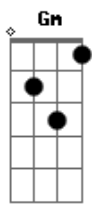

# Rochedamente Rocheda - Saiba Que Eu Vou Tá Lá

tom:

Dm

Desci a serra pra encontrar uma gatinha  
 No forro do putiú  
 Vai lá me Deus eu nunca me senti tão só  
 Descobri que a gatinha manja nada de forró  
 No Pacoti fui procurar uma parceira  
 Que dance tooooda a noooooite inteira  
 Ouvi dizer que essa é boa de dança  
 Mas o pai era policia e também é da matança

Eu só queria um xote bom  
 Tranquilo  
 Ficar agarradinho  
 Até o dia clarear  
 Na linha da serra brejo em pernambquinho  
 Onde quer que tu me chame saiba que eu vou tá lá

Andei a serra ate achar outra gatinha  
 No forró do mulungu  
 Dançava bem e foi bom por um momento  
 Mas o namorado dela era um caba ciumento  
 Na aratuba fui atras de uma parceira  
 Que dance tooda a noite inteira

## Acordes

© ukulele-chords.com

© ukulele-chords.com

© ukulele-chords.com

Cheguei cheiroso e o tempo não passava  
 Ela quis dançar comigo, mas o filho não deixava

Eu só queria um xote bom  
 Tranquilo  
 Ficar agarradinho  
 Até o dia clarear  
 Na linha da serra brejo em pernambquinho  
 Onde quer que tu me chame saiba que eu vou tá lá