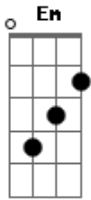

© ukulele-chords.com