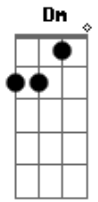

Roça Nova - Rural

tom:

Dm

Eu vô pená pra quê, se a vida é uma só?

Dm7 G

Uma sorte válida pra quem vem e vai

G Dm7

Uma esperança a mais, pra quem crê e corre atrás

G

Sem medo, sem complicar demais

Dm Dm Dm

Rezam rezas, pregam preces, paguem seus erros

A7 G G G

Com juros, à prazo, sonhando, sem medo e contaminado

Acordes

© ukulele-chords.com