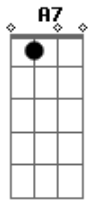

© ukulele-chords.com

Dm7

Se nós é jeca mesmo, no mundo quem não é?

G

Da Bósnia à Nova York, Papagaio, do Sus, Maré

Dm7 G

Luisburgo, Santana, São João, Urucânia, Mutum, Manhuaçu

Ponde do Evaristo ou da Aldeia

Dm7

Foi no Ponte do Silva que eu parei, pra prosear

G

Causo de butiquim, de beira de mata, de mata

Lêrêlarauê

Eu vô pená pra quê, se a vida é uma só?