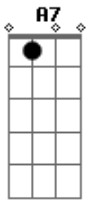

© ukulele-chords.com

Dm7

Se nós é jeca mesmo, no mundo quem não é?

G

Da Bósnia à Nova York, Papagaio, do Sus, Maré

Dm7 G

Luisburgo, Santana, São João, Urucânia, Mutum, Manhuaçu

Ponde do Evaristo ou da Aldeia

Dm7

Foi no Ponte do Silva que eu parei, pra prosear

G

Causo de butiquim, de beira de mata, de mata

Lêrêlarauê

Eu vô pená pra quê, se a vida é uma só?