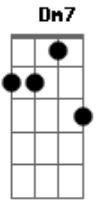

Roça Nova - Rural

tom:

Dm

Eu vô pená pra quê, se a vida é uma só?

Dm7 G

Uma sorte válida pra quem vem e vai

G Dm7

Uma esperança a mais, pra quem crê e corre atrás

G

Sem medo, sem complicar demais

Dm Dm Dm

Rezam rezas, pregam preces, paguem seus erros

A7 G G G

Com juros, à prazo, sonhando, sem medo e contaminado

Acordes

© ukulele-chords.com