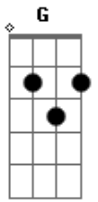

© ukulele-chords.com